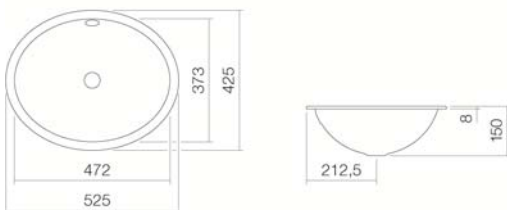

EB.O525

2101000000

Wit

Wit, oppervlakte clean (XXXX XXX 400)

Wit, anti-bacterieel (XXXX XXX 401)

zonder kraangat, met overloop

zonder overloop, speciale- of matkleur

525 x 425 x 144 mm

Geglazuurd staal

3,3 kg

voor inbouw van boven

Sifon SI.2, Sifon SI.3, Afvoerplug VT.1

Optimaal neervalpunt ca.120 – 165 mm vanaf de achterkant van de waskom.

Uitvoering
Uitvoeringsvarianten
Afmetingen
Materiaal
Nettogewicht
Montage
Accessoires
Kranen verwijzing

Alleen kranen met een rechte uitloop (incl. perlator/straal-breker) naar beneden geven een optimale waterstraalopvang (raakhoek: 90°).

Specificatie

Inbouwwaskom, ovaal, 525 x 425 mm, van binnen en buiten geglazuurd, wit, zonder kraangat, met overloop, inclusief bevestigingsset en overloopgarnituur