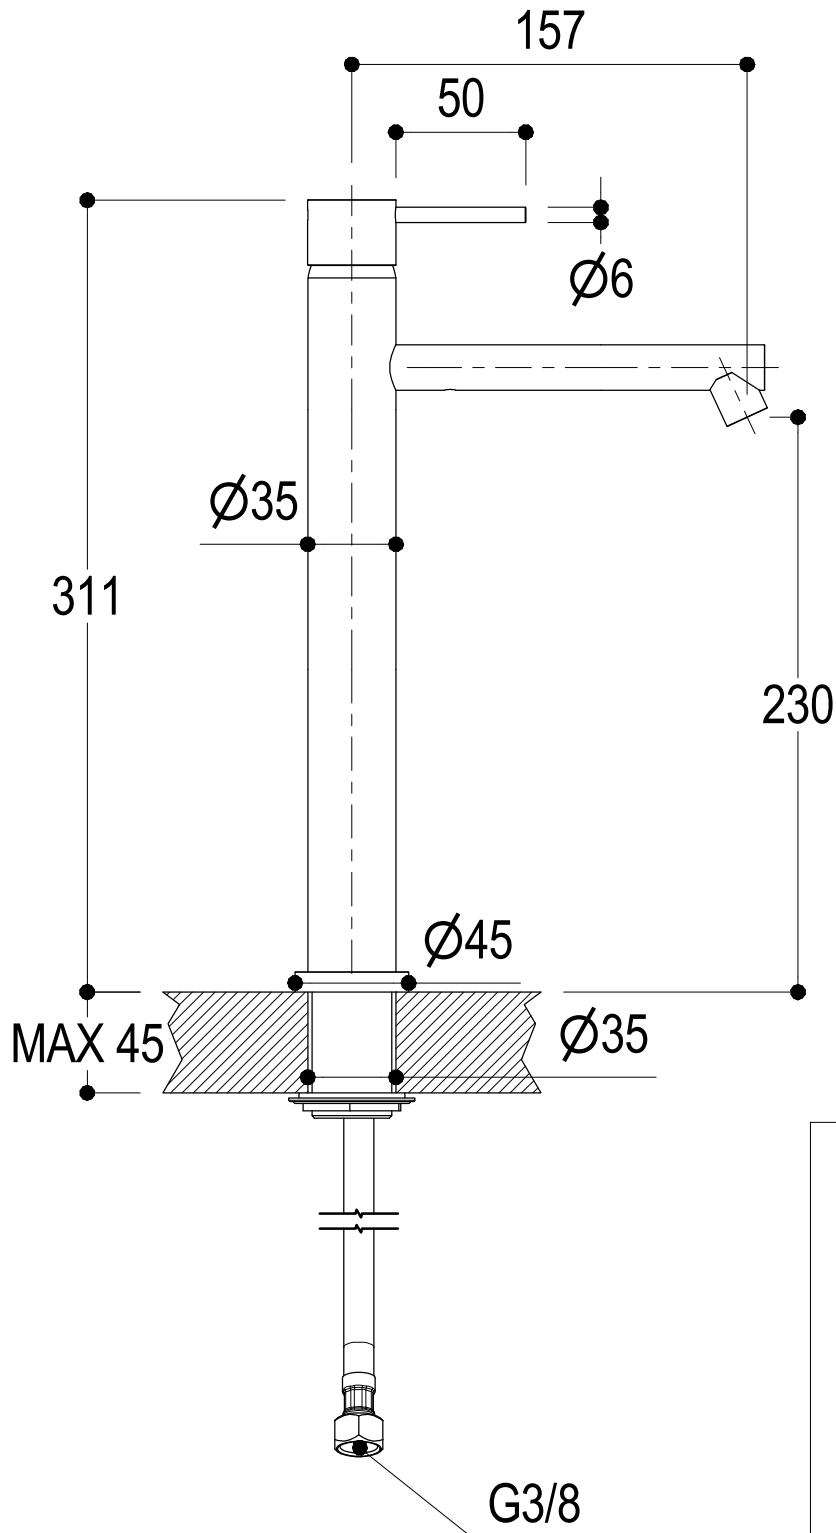

SCHEDA TECNICA / TECHNICAL DATA

RUBINETTERIE RITMONIO S.R.L. si riserva tutti i diritti connessi con il presente documento e con l'oggetto o la materia ivi rappresentati con divieto di riprodurlo, utilizzarlo o renderlo accessibile a terzi in assenza di previa autorizzazione. Disegno CAD non modificabile a mano

Ritmonio
Living a quality experience.
13019 VARALLO - (VC) - ITALY

SERIE $\text{Ø}35$ INOX

CODICE E0BA0129DSINOX

DATA EMISSIONE 16/10/18

DENOMINAZIONE Miscelatore monocomando per lavabo
Single lever basin mixer