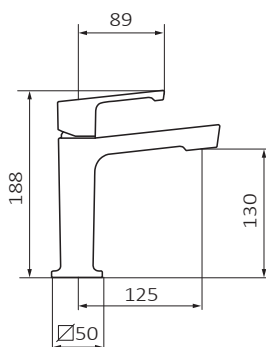

FICHA TÉCNICA

Fecha revisión: 29/05/20

SERIE: **JOLIE**

PRODUCTO: **Lavabo Monomando**

ACCESORIOS: **Válvula Clic-Clac Big**

ACABADO: **oro cepillado**

REFERENCIA: **82 512 827**

EAN 13: **8435200275583**

PESO: **1.94 kg** ANCHO:**20 cm** LARGO:**33.5 cm** ALTO:**9 cm**

ESPECIFICACIONES TÉCNICAS:

- › Presión recomendada: **1 a 5 bar**
- › Presión máxima de utilización: **10 bar**
- › Cotas de conexión según **UNE-EN ISO 228-1**
- › Sensibilidad y acústica según norma **EN ISO 3822**
- › Cartucho monomando cerámico

ESPECIFICACIONES DE MATERIAL:

- › Cuerpos **mecanizados en latón**
- › Recubrimiento níquel-cromo resistente al ensayo de niebla salina según **UNE-EN 248**
- › Material maneta: **latón**

CARACTERÍSTICAS DE USO:

- › Altura de 130 mm hasta aireador
- › Conexiones flexibles
- › Caudal limitado 4.5 l/min
- ›

>>LINK INSTRUCCIONES DE MONTAJE: <http://d7rh5s3nxmpy4.cloudfront.net/CMP2592/files/5/040770.05.pdf>

Alaún, 19 Pla-Za / 50197 Zaragoza / Spain / T +34 976 50 41 70 / F +34 976 50 41 35 info@grb.es / www.grbmixers.com