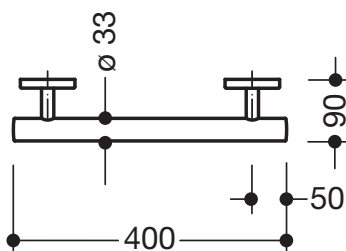

Abbildung ähnlich

Haltegriff 950.36.11091

- gerade Stange mit zur Wand ausgeführten Stützen und Rosetten
- dient zum Festhalten und Abstützen
- Haltegriff aus hochwertigem Polyamid nach HEWI Farbtabelle
- Stützen und Rosetten aus hochwertigem Polyamid in der HEWI Farbe 98 (Signalweiß)
- mit durchgehendem, korrosionsgeschütztem Stahlkern
- Außenmaß 400 mm, Stangendurchmesser 33 mm, 90 mm tief
- Wandanbindung mit gerade zur Wand ausgeführten filigranen Stützen (Durchmesser 18 mm) und flachen Rosetten
- Rosettendurchmesser 80 mm, Kappenhöhe 13 mm
- einfache Montage durch einzeln montierbare Befestigungsplatten aus hochwertigem Edelstahl zum Einhängen des Haltegriffs
- inklusive korrosionsfreiem HEWI Befestigungsmaterial

Abmessungen in mm

Farben

98	97	95	92	90	86	84	18	24	36	33	74	72	55	50
----	----	----	----	----	----	----	----	----	----	----	----	----	----	----

Basisfarbe Stange

Alternative Farben

98	99	97	95	92	90	86	84	18	24	36	33	74	72	55	50
----	----	----	----	----	----	----	----	----	----	----	----	----	----	----	----