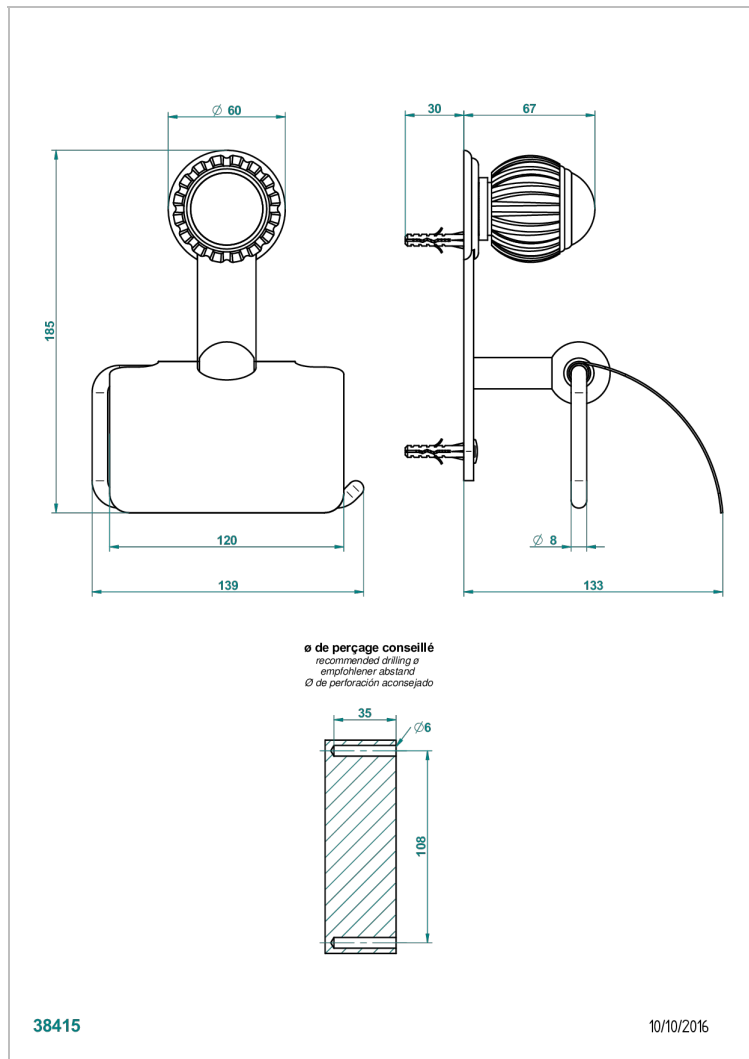

# VOGUE С МАЛАХИТОМ

A8M-538AC

Бумагодержатель с крышкой настенный

THG<sup>®</sup>  
PARIS