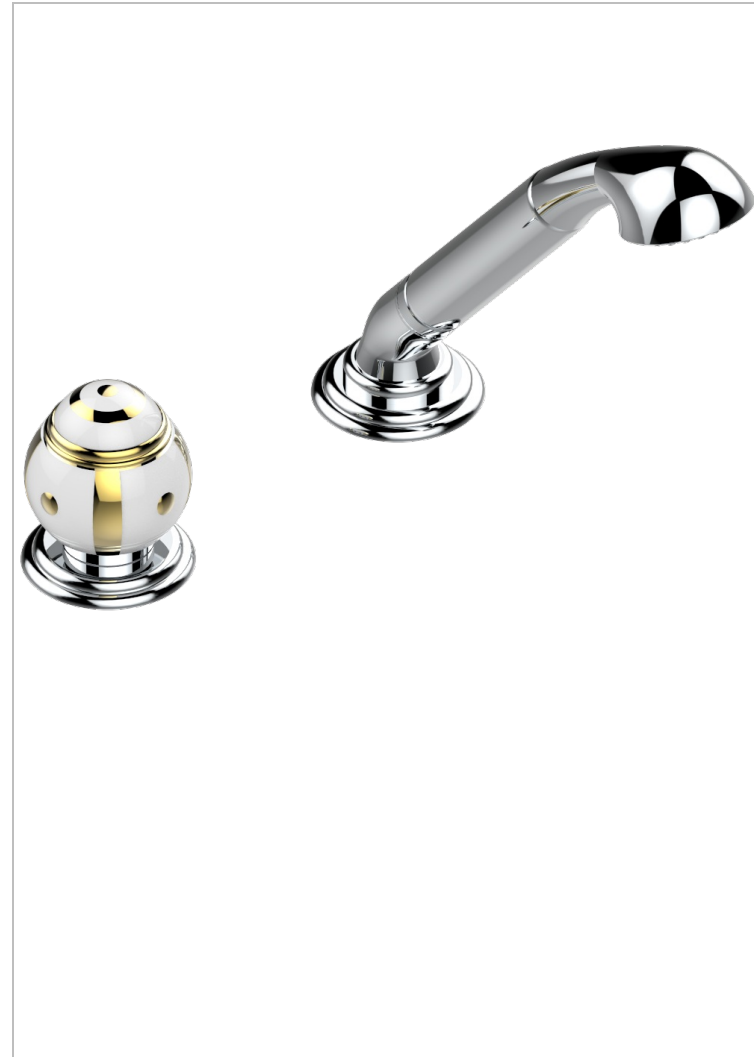

# ITHAQUE С ЗОЛОТЫМ ДЕКОРОМ

A7A-6532/60A

Смеситель керамический устанавливаемый на борту с ручным душем с ручкой одновременной регулировки - потока/температуры

THG  
PARIS

## ХАРАКТЕРИСТИКИ

- Ithaque с золотым декором
- Смеситель керамический устанавливаемый на борту с ручным душем с ручкой одновременной регулировки - потока/температуры