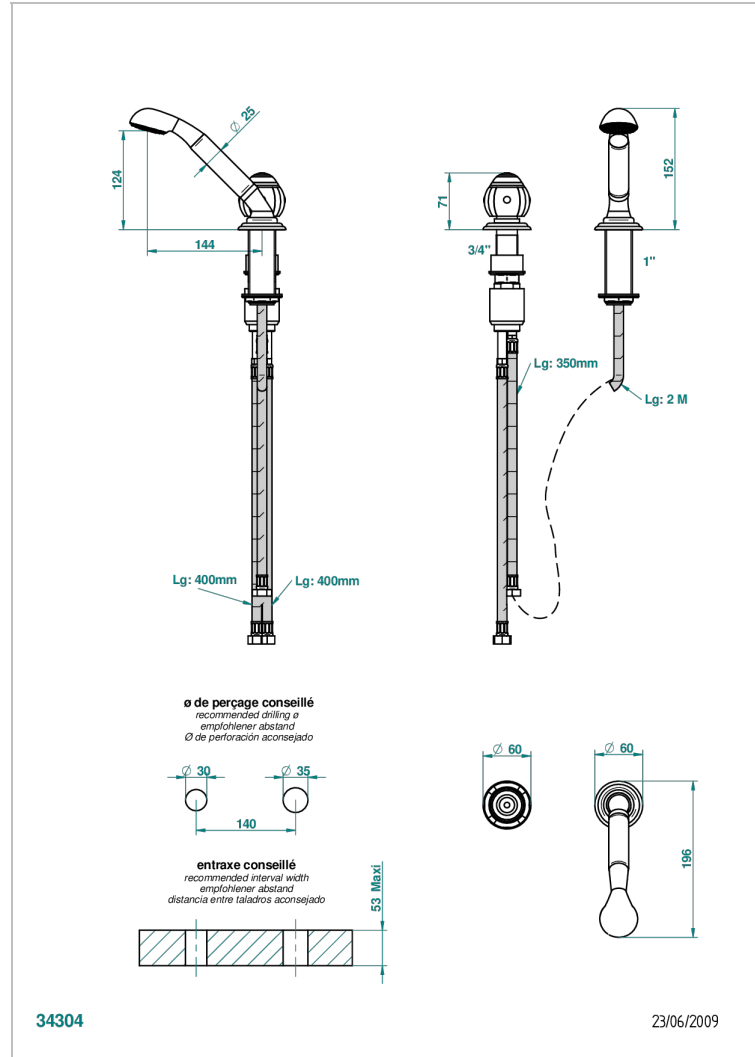

# ITHAQUE С ЗОЛОТЫМ ДЕКОРОМ

A7A-6532/60A

Смеситель керамический устанавливаемый на борту с ручным душем с ручкой одновременной регулировки - потока/температуры

THG  
PARIS

## ХАРАКТЕРИСТИКИ

- Ithaque с золотым декором
- Смеситель керамический устанавливаемый на борту с ручным душем с ручкой одновременной регулировки - потока/температуры