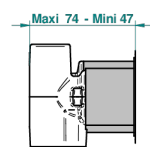

57123

14/01/2019

ХАРАКТЕРИСТИКИ

- Saint Germain
- Trim only for wall mixer with complete handshower on hook

ТЕХНИЧЕСКИЕ ХАРАКТЕРИСТИКИ

- Recommandé : 3 bars (max. 5 bars) - Advised : 43,5 psi (max. 72 psi)
- 9,5 l/min à 3 bars (2.5 gpm at 43.5 psi)

ДОСТУПНЫЕ ВАРИАНТЫ ПОКРЫТИЙ

Blush PVD - H62
Graphite PVD - H64
Matt Umber PVD - H67
Matt blush PVD - H60
Matt graphite PVD - H65
Umber PVD - H66

Аранья (чёрный никель) - D24
Бронза - D01
Золото - F01
Матовая красная старинная медь - H07
Матовое золото - F07
Матовое светлое золото - F31

Матовый никель - C01
Матовый хром - C02
Никель - B01
Покрытие PVD бронза - F33
Покрытие PVD золотистый цвет - H52
Покрытие PVD латунь - H49

Покрытие PVD матовая бронза - F34
Покрытие PVD матовая латунь - H50
Покрытие PVD матовый золотистый - H53
Покрытие PVD матовый никель - H56
Покрытие PVD никель - H55
Розовое золото - F27

Сатинированное золото - F03
Сатинированный хром - C03
Светлое золото - F30
Серебро с родием - F18
Состаренный никель - H28
Старинное серебро - H03