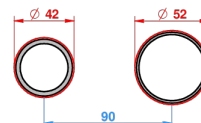

57123

14/01/2019

ХАРАКТЕРИСТИКИ

- Saint Germain
- Trim only for wall mixer with complete handshower on hook

ТЕХНИЧЕСКИЕ ХАРАКТЕРИСТИКИ

- Recommandé : 3 bars (max. 5 bars) - Advised : 43,5 psi (max. 72 psi)
- 9,5 l/min à 3 bars (2.5 gpm at 43.5 psi)

ДОСТУПНЫЕ ВАРИАНТЫ ПОКРЫТИЙ

Blush PVD - H62
Graphite PVD - H64
Matt Umber PVD - H67
Matt blush PVD - H60
Matt graphite PVD - H65
Umber PVD - H66

Аранья (чёрный никель) - D24
Бронза - D01
Золото - F01
Матовая красная старинная медь - H07
Матовое золото - F07
Матовое светлое золото - F31

Матовый никель - C01
Матовый хром - C02
Никель - B01
Покрытие PVD бронза - F33
Покрытие PVD золотистый цвет - H52
Покрытие PVD латунь - H49

Покрытие PVD матовая бронза - F34
Покрытие PVD матовая латунь - H50
Покрытие PVD матовый золотистый - H53
Покрытие PVD матовый никель - H56
Покрытие PVD никель - H55
Розовое золото - F27

Сатинированное золото - F03
Сатинированный хром - C03
Светлое золото - F30
Серебро с родием - F18
Состаренный никель - H28
Старинное серебро - H03