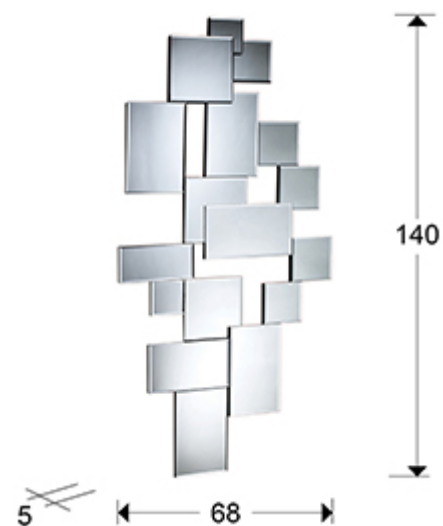

## City 386113

Зеркала в рамах из стекла

Зеркало из отдельных зеркал различного размера с фаской на основе из дерева чёрного цвета.

### РАЗМЕРЫ

Размеры: ↔ 68,0 ↓ 140,0 ↗ 5,0 cm  
Вес: 16,5 Kg

### РАЗМЕРЫ УПАКОВКИ

Вес: 26,5 Kg  
Объём: 0,2280м³  
Размеры: ↔ 85,0 ↓ 158,0 ↗ 17,0 cm

### ДОПОЛНИТЕЛЬНАЯ ИНФОРМАЦИЯ

Материал: Glass, MDF  
Покрытие: Silver mirror, black lacquer