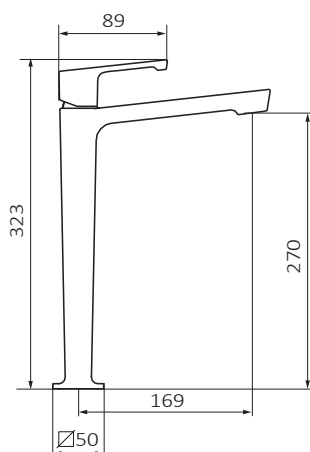

FICHA TÉCNICA

Fecha revisión: 29/05/20

SERIE: **JOLIE**

PRODUCTO: **Lavabo Monomando alto**

ACCESORIOS: **Válvula Clic-Clac Big**

ACABADO: **oro cepillado**

REFERENCIA: **82 531 827**

EAN 13: **8435200275606**

PESO: **2.73 kg** ANCHO:**31 cm** LARGO:**37 cm** ALTO:**9 cm**

ESPECIFICACIONES TÉCNICAS:

- › Presión recomendada: **1 a 5 bar**
- › Presión máxima de utilización: **10 bar**
- › Cotas de conexión según **UNE-EN ISO 228-1**
- › Sensibilidad y acústica según norma **EN ISO 3822**
- › Cartucho monomando cerámico

ESPECIFICACIONES DE MATERIAL:

- › Cuerpos **mecanizados en latón**
- › Recubrimiento níquel-cromo resistente al ensayo de niebla salina según **UNE-EN 248**
- › Material maneta: **latón**

CARACTERÍSTICAS DE USO:

- › Altura de 270 mm hasta aireador
- › Conexiones flexibles
- › Caudal limitado 4.5 l/min
- ›

>>LINK INSTRUCCIONES DE MONTAJE: <http://d7rh5s3nxmpy4.cloudfront.net/CMP2592/files/5/040770.05.pdf>

Alaún, 19 Pla-Za / 50197 Zaragoza / Spain / T +34 976 50 41 70 / F +34 976 50 41 35 info@grb.es / www.grbmixers.com