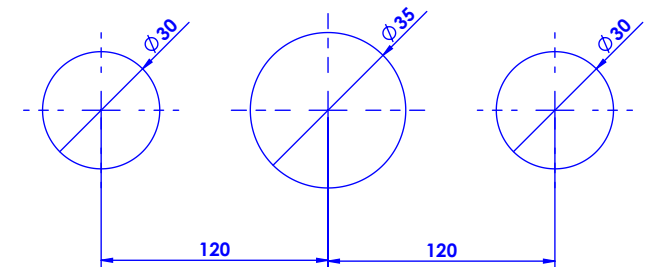

Collection : Charley à manettes I

Mélangeur de lavabo 3 trous avec flexibles et vidage.

3-hole basin mixer, hoses and connections.

Ref : C07-1301 Métal / Metal lever handles
Ref : C08-1301 Porcelaine / Porcelain lever handles

Débit / Flow rate : ...l/min (sous 3 bars).
Pression maxi / max pressure : 5 bars.

Ø de perçage recommandé / Ø recommended drilling :

Informations :

Fournie avec tête céramique 1/4 de tour. / Provided with ceramic cartridge 1/4 turn.
Raccordement par flexibles inox tressés (lg 300mm). / Connected by stainless steel hoses (lg 11,80 inch)
Vidage fourni (voir fiches techniques.) / Waste included (see technicals drawings.)