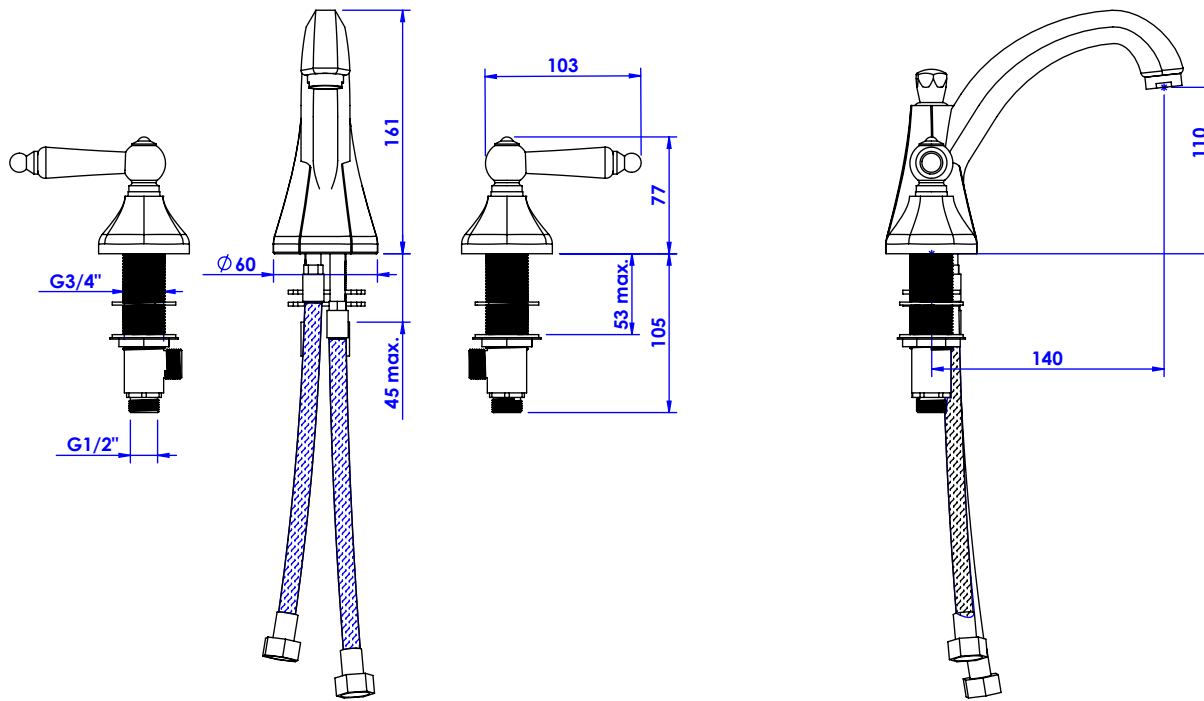

Collection : Charley à manettes I

Mélangeur de lavabo 3 trous avec flexibles et vidage.

3-hole basin mixer, hoses and connections.

Ref : C07-1301 Métal / Metal lever handles
Ref : C08-1301 Porcelaine / Porcelain lever handles

Débit / Flow rate : ...l/min (sous 3 bars).
Pression maxi / max pressure : 5 bars.

Ø de perçage recommandé / Ø recommended drilling :

Informations :

Fournie avec tête céramique 1/4 de tour. / Provided with ceramic cartridge 1/4 turn.
Raccordement par flexibles inox tressés (lg 300mm). / Connected by stainless steel hoses (lg 11,80 inch)
Vidage fourni (voir fiches techniques.) / Waste included (see technicals drawings.)