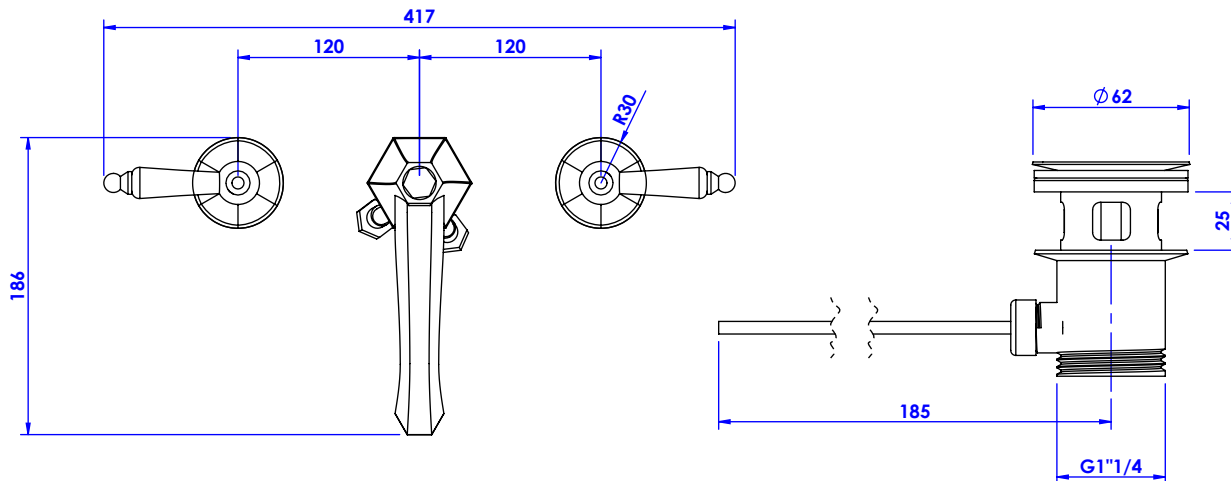

Collection : Charley à manettes I

Mélangeur de lavabo 3 trous avec flexibles et vidage.

3-hole basin mixer, hoses and connections.

Ref : C07-1301 Métal / Metal lever handles
Ref : C08-1301 Porcelaine / Porcelain lever handles

Débit / Flow rate : ...l/min (sous 3 bars).
Pression maxi / max pressure : 5 bars.

Ø de perçage recommandé / Ø recommended drilling :

Informations :

Fournie avec tête céramique 1/4 de tour. / Provided with ceramic cartridge 1/4 turn.
Raccordement par flexibles inox tressés (lg 300mm). / Connected by stainless steel hoses (lg 11,80 inch)
Vidage fourni (voir fiches techniques.) / Waste included (see technicals drawings.)