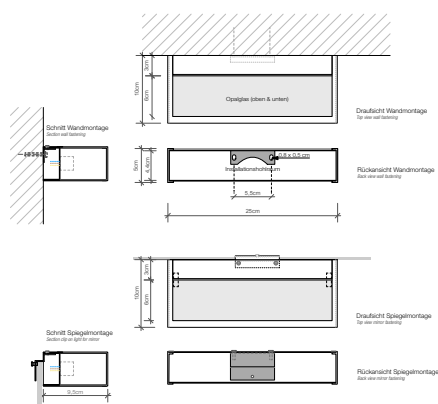

DECOR

WALTHER

BOX 25

CHROM
0320800

NICKEL SATINIERT
0320834

KUPFER
0320816

SILBER MATT
0320874

BESCHREIBUNG | *SPECIFICATION*

Leuchtenart | *Type*

Wandleuchte | *Wall light*

Lichtaustritt | *Emission*

Diffus | *Diffuse*

Lichtverteilung | *Distribution*

Symmetrisch Oben+Unten | *Symmetric Up+Down*

Bauform | *Form*

Eckig | *Angular*

Maße | *Dimension*

50 x 250 x 100 mm

Schaltfunktion | *Switching function*

Ein Aus | *On Off*

Montage | *Installation*

Waagrecht | *Horizontal*

Schutzart nach DIN 40050

IP 44