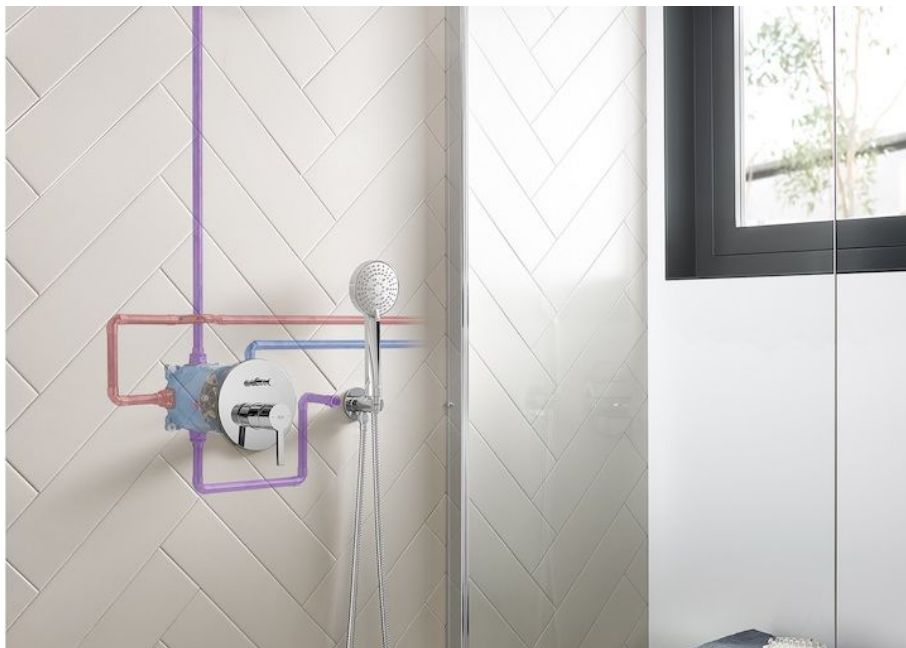

РОСАВОХ

Универсальный монтажный блок для
встраиваемых смесителей для ванны или душа

ЦЕНА (ВКЛЮЧАЯ НДС)

8998,8

ТЕХНИЧЕСКИЕ ЧЕРТЕЖИ

ХАРАКТЕРИСТИКИ

Место применения: Ванна, Душ

Тип картриджа: Керамический

Тип установки: Встраиваемый

СОВМЕСТИМ С АРТИКУЛОМ

Встраиваемый смеситель для ванны-душа. Для установки вместе с RocaBox A525869403

5A0B3AC00

Встраиваемый термостатический смеситель для ванны-душа. Для установки вместе с RocaBox A525869403

5A2C09C00

Встраиваемый
термостатический
смеситель для душа. Для
установки вместе с
RocaBox A525869403

5A2C1AC00

RocaBox

Универсальное решение для всех видов встраиваемых смесителей - однорычажных и термостатических. Минимальная глубина установки всего 70 мм, подходит для любого типа стен.