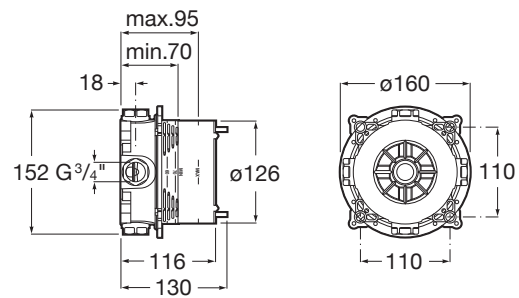

РОСАВОХ

Универсальный монтажный блок для
встраиваемых смесителей для ванны или душа

ЦЕНА (ВКЛЮЧАЯ НДС)

8998,8

ТЕХНИЧЕСКИЕ ЧЕРТЕЖИ

ХАРАКТЕРИСТИКИ

Место применения: Ванна, Душ

Тип картриджа: Керамический

Тип установки: Встраиваемый

СОВМЕСТИМ С АРТИКУЛОМ

Встраиваемый смеситель для ванны-душа. Для установки вместе с RocaBox A525869403

5A0B3AC00

Встраиваемый термостатический смеситель для ванны-душа. Для установки вместе с RocaBox A525869403