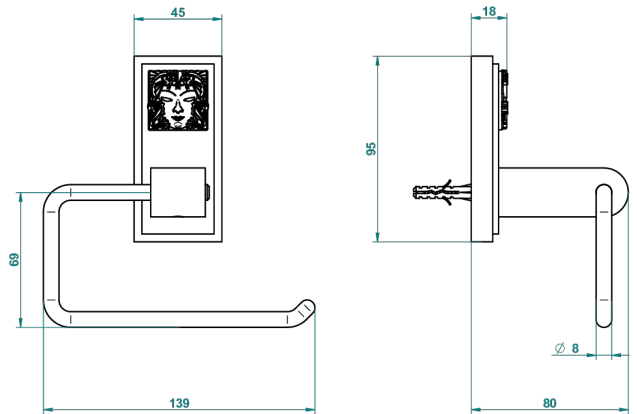

MASQUE DE FEMME, METAL LISSE

A2U-538A

Бумагодержатель настенный без крышки

THG®
PARIS

33438

23/02/2017

ХАРАКТЕРИСТИКИ

- Masque de Femme, métal lisse
- Бумагодержатель настенный без крышки

ДОСТУПНЫЕ ВАРИАНТЫ ПОКРЫТИЙ

Blush PVD - H62
Graphite PVD - H64
Matt Umber PVD - H67
Matt blush PVD - H60
Matt graphite PVD - H65
Umber PVD - H66

Аранья (чёрный никель) - D24
Золото - F01
Матовое золото - F07
Матовое светлое золото - F31
Матовый никель - C01
Матовый хром - C02

Никель - B01
Покрытие PVD бронза - F33
Покрытие PVD золотистый цвет - H52
Покрытие PVD латунь - H49
Покрытие PVD матовая бронза - F34
Покрытие PVD матовая латунь - H50

Покрытие PVD матовый золотистый - H53
Покрытие PVD матовый никель - H56
Покрытие PVD никель - H55
Розовое золото - F27
Сатинированное золото - F03
Сатинированный хром - C03

Светлое золото - F30
Серебро с родием - F18
Состаренный никель - H28
Хром - A02
Хром/золото - G02