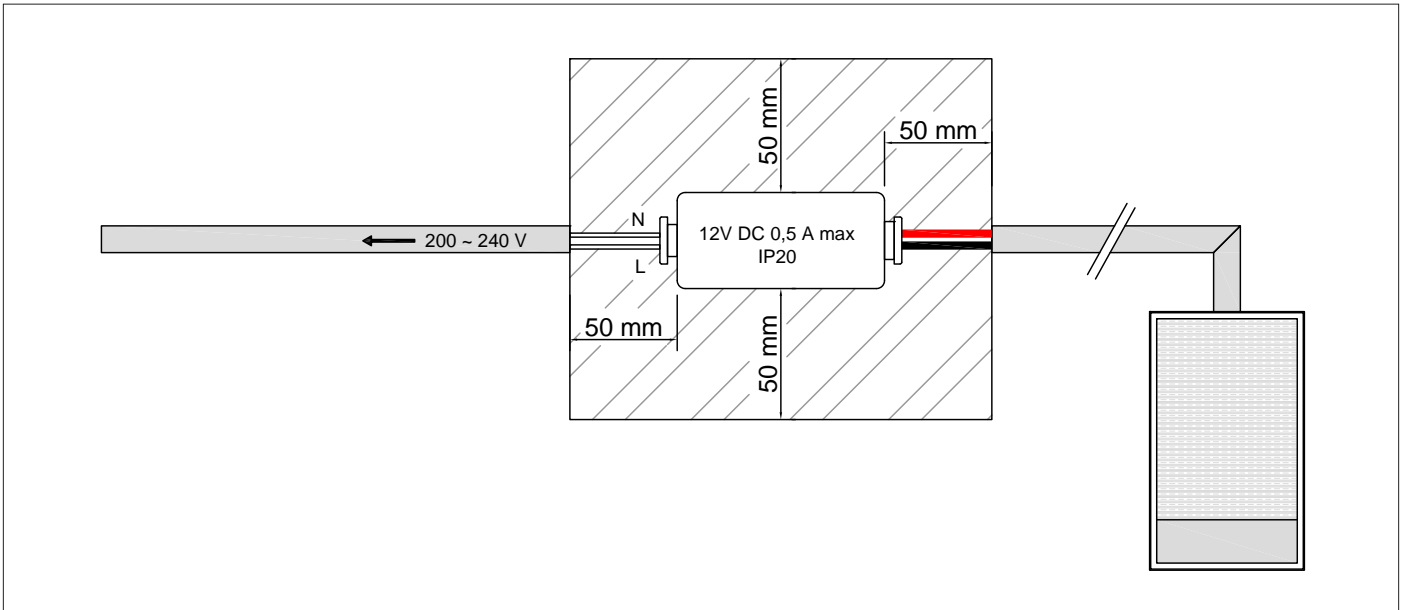

SCRIGNO
design AL studio

antoniolupi

MADE IN ITALY

antoniolupi

73

VIA MAZZINI

75

Antonio Lupi Design S.p.A.
via Mazzini 73/75 - 50050 Stabbia
Cerreto Guidi (Firenze) - Italy
T +39 0571 586881_95651
F +39 0571 586885
www.antoniolupi.it
lupi@antoniolupi.it