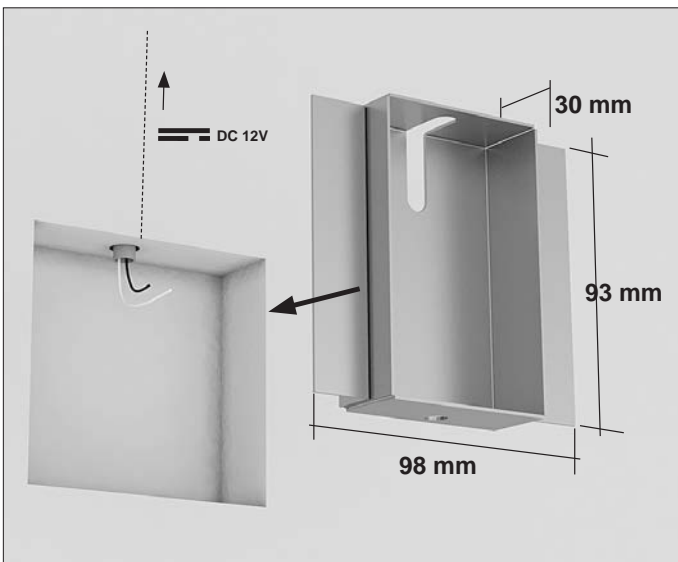

SCRIGNO
design AL studio

antoniolupi

MADE IN ITALY

antoniolupi

73

VIA MAZZINI

75

Antonio Lupi Design S.p.A.
via Mazzini 73/75 - 50050 Stabbia
Cerreto Guidi (Firenze) - Italy
T +39 0571 586881_95651
F +39 0571 586885
www.antoniolupi.it
lupi@antoniolupi.it