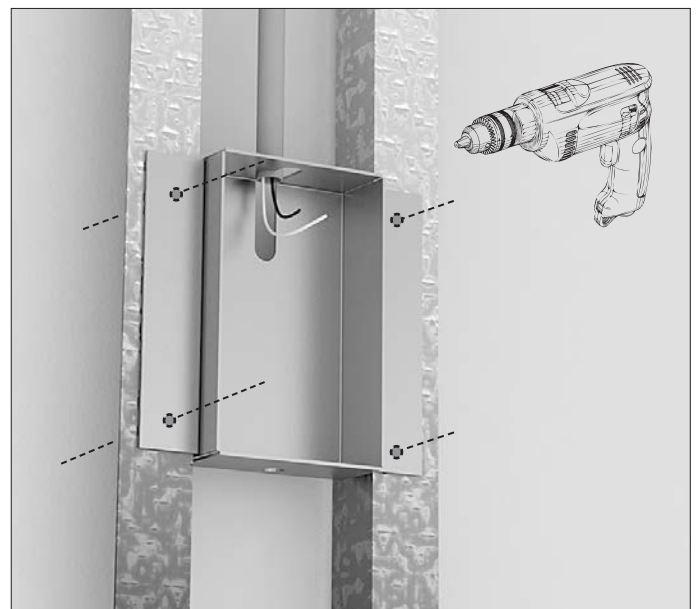

SCRIGNO
design AL studio

antoniolupi

MADE IN ITALY

antoniolupi

73

VIA MAZZINI

75

Antonio Lupi Design S.p.A.
via Mazzini 73/75 - 50050 Stabbia
Cerreto Guidi (Firenze) - Italy
T +39 0571 586881_95651
F +39 0571 586885
www.antoniolupi.it
lupi@antoniolupi.it