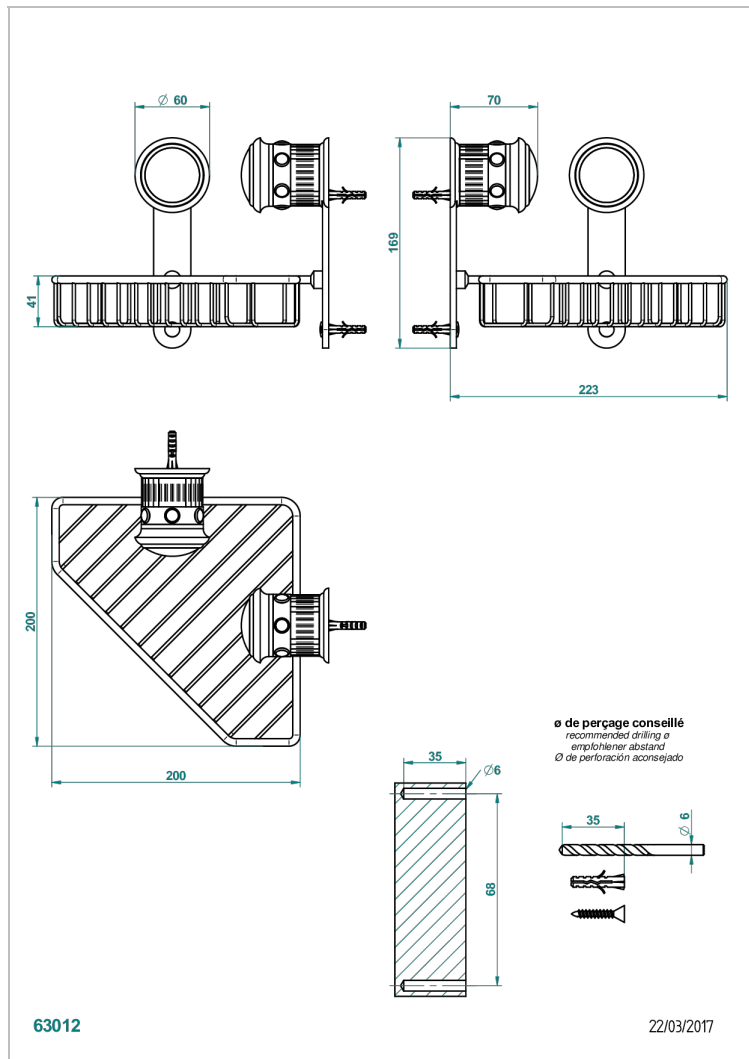

TROCADERO ТИГРОВЫЙ ГЛАЗ

U7E-3623

Мыльница-сетка большая угловая с фланцами 200 x 200 мм

THG[®]
PARIS

ХАРАКТЕРИСТИКИ

- Trocadéro тигровый глаз
- Мыльница-сетка большая угловая с фланцами 200 x 200 мм

ДОСТУПНЫЕ ВАРИАНТЫ ПОКРЫТИЙ