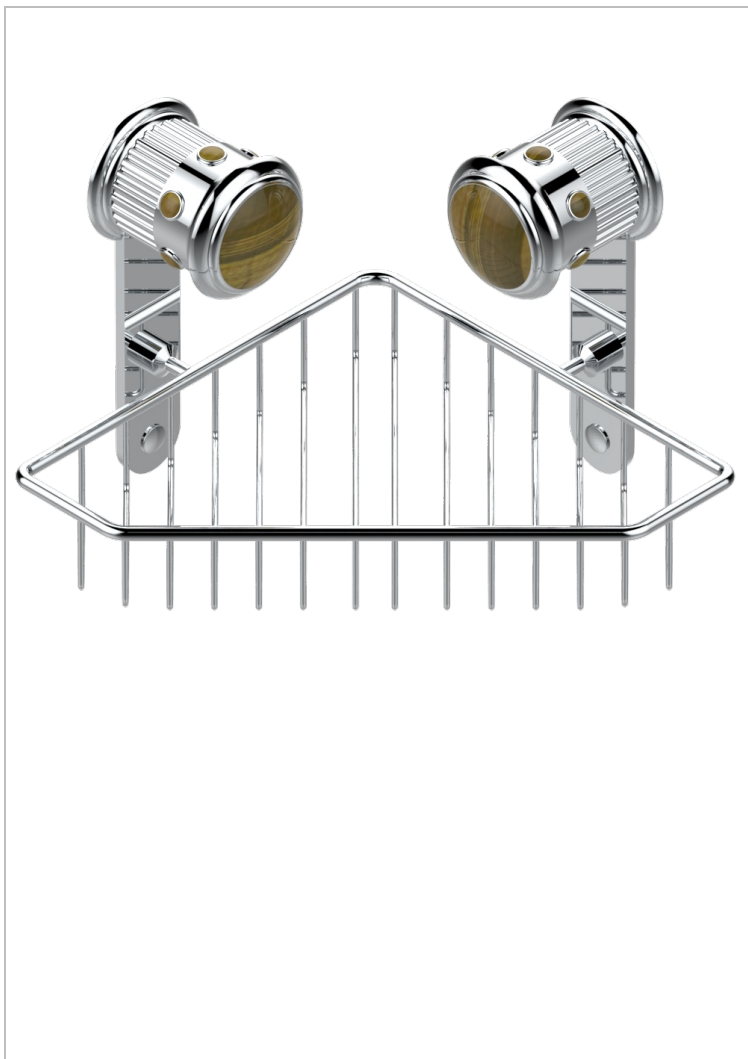

TROCADERO ТИГРОВЫЙ ГЛАЗ

U7E-3623

Мыльница-сетка большая угловая с фланцами 200 x 200 мм

THG[®]
PARIS

ХАРАКТЕРИСТИКИ

- Trocadéro тигровый глаз
- Мыльница-сетка большая угловая с фланцами 200 x 200 мм

ДОСТУПНЫЕ ВАРИАНТЫ ПОКРЫТИЙ

Никель - B01
Покрытие PVD бронза - F33
Покрытие PVD золотистый цвет - H52
Покрытие PVD латунь - H49
Покрытие PVD матовая бронза - F34
Покрытие PVD матовая латунь - H50

Покрытие PVD матовый золотистый - H53
Покрытие PVD матовый никель - H56
Покрытие PVD никель - H55
Розовое золото - F27
Сатинированное золото - F03
Сатинированный хром - C03

Светлое золото - F30
Серебро с родием - F18
Состаренный никель - H28
Хром - A02
Хром/золото - G02