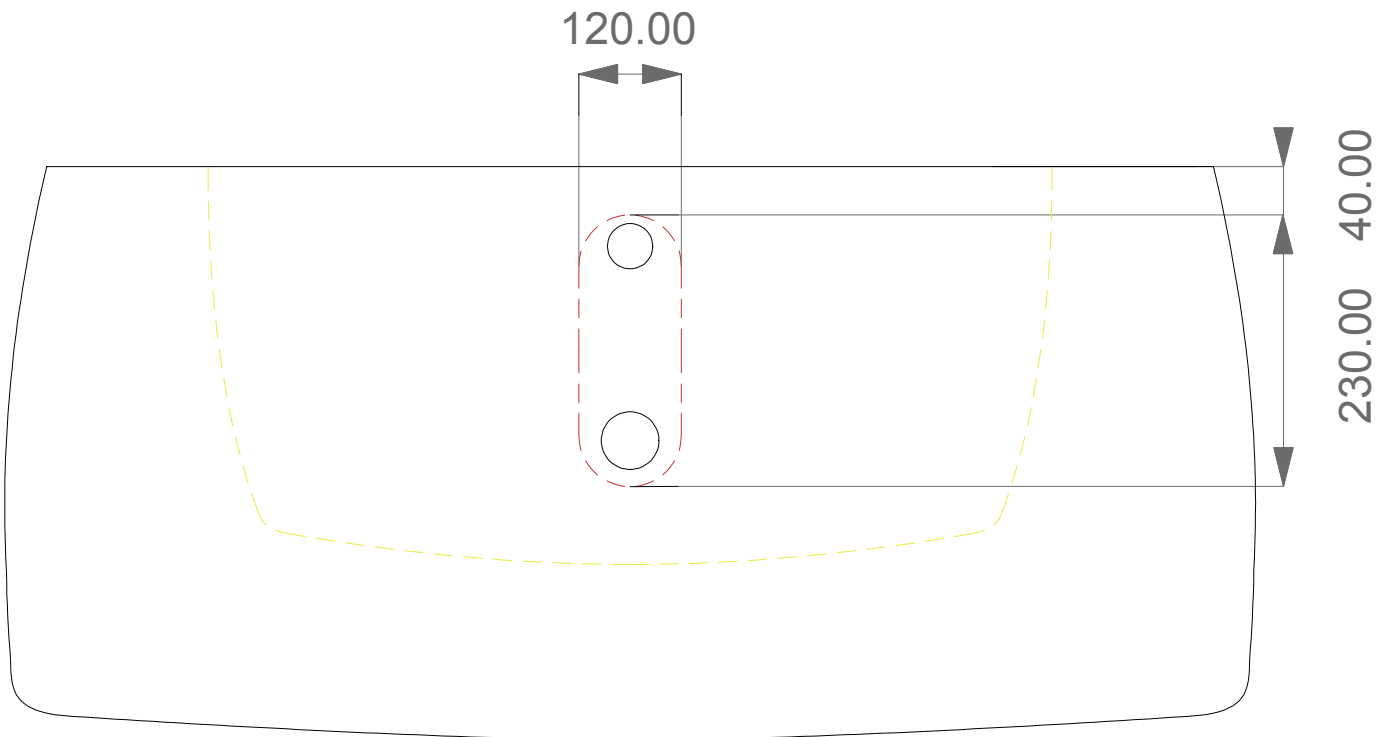

**Lavabo Brio cm 105**  
*Brio washbasin cm 105*

Cod. BRLAV105

Perimetro lavabo  
*Washbasin perimeter*

Dimensione del foro consigliato per il piano d'appoggio  
*Recommended size of hole for the top*

Perimetro appoggio lavabo  
*Washbasin base perimeter*