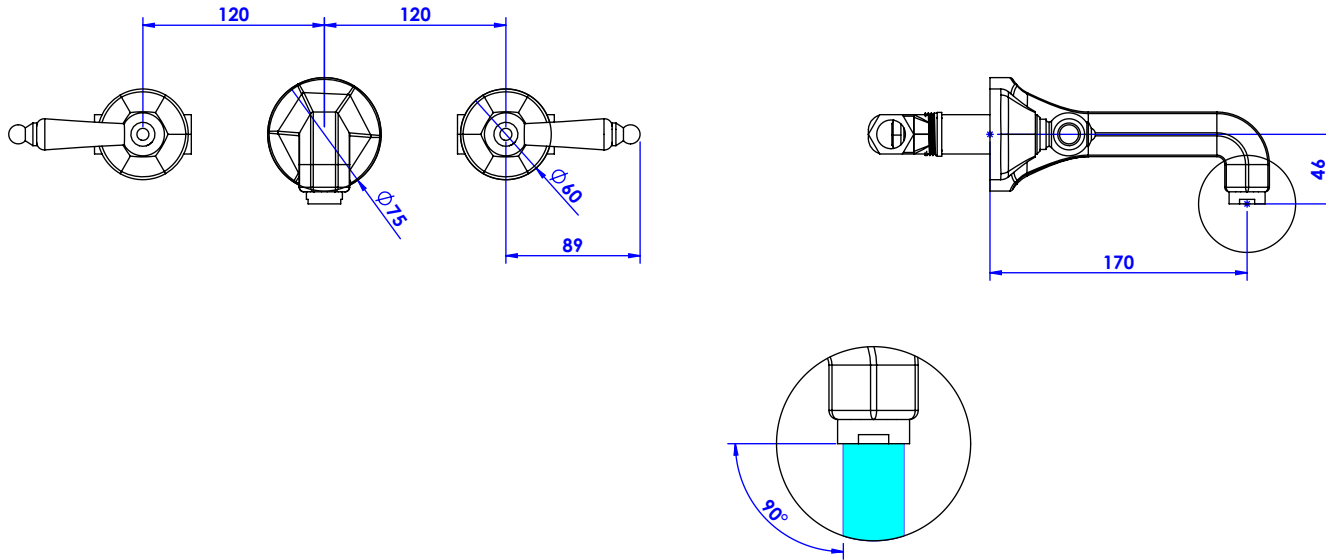

Collection : Charley à manettes I

Mélangeur de lavabo 3 trous mural. - Wall mounted 3-hole basin set.

Ref : C07-1303 Métal / Metal lever handles
Ref : C08-1303 Porcelaine / Porcelain lever handles

Débit / Flow rate : ...l/min (sous 3 bars).
Pression maxi / max pressure : 5 bars.

ø de perçage et entraxe recommandés.
ø recommended drilling and centre distances.

Informations :

Fournie avec tête céramique 1/4 de tour. / Provided with ceramic cartridge 1/4 turn.

CRISTAL&BRONZE

PARIS · 1937