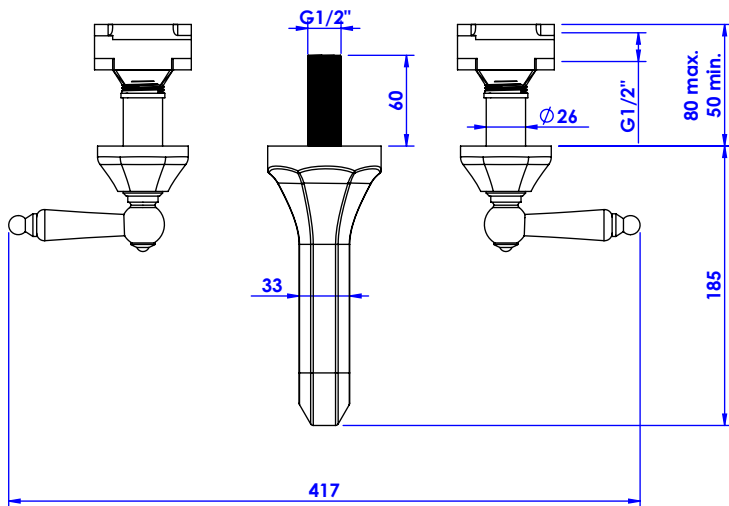

Collection : Charley à manettes I

Mélangeur de lavabo 3 trous mural. - Wall mounted 3-hole basin set.

Ref : C07-1303 Métal / Metal lever handles
Ref : C08-1303 Porcelaine / Porcelain lever handles

Débit / Flow rate : ...l/min (sous 3 bars).
Pression maxi / max pressure : 5 bars.

ø de perçage et entraxe recommandés.
ø recommended drilling and centre distances.

Informations :

Fournie avec tête céramique 1/4 de tour. / Provided with ceramic cartridge 1/4 turn.

CRISTAL&BRONZE

PARIS · 1937