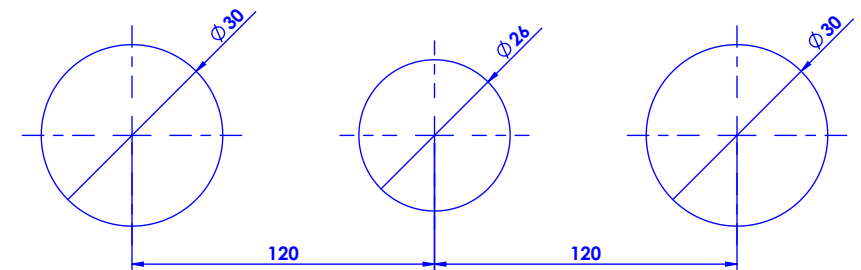

Collection : Charley à manettes I

Mélangeur de lavabo 3 trous mural. - Wall mounted 3-hole basin set.

Ref : C07-1303 Métal / Metal lever handles
Ref : C08-1303 Porcelaine / Porcelain lever handles

Débit / Flow rate : ...l/min (sous 3 bars).
Pression maxi / max pressure : 5 bars.

ø de perçage et entraxe recommandés.
ø recommended drilling and centre distances.

Informations :

Fournie avec tête céramique 1/4 de tour. / Provided with ceramic cartridge 1/4 turn.

CRISTAL&BRONZE

PARIS · 1937