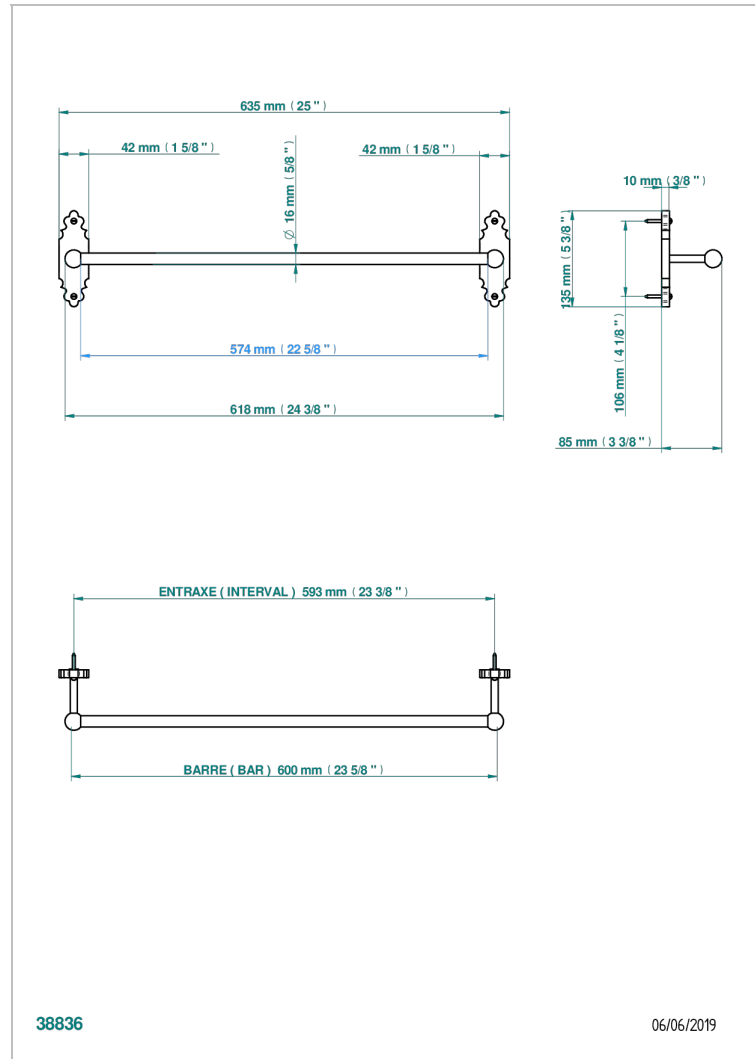

1900 С РУКОЯТКАМИ

G28-514/60

Полотенцедержатель одинарный - фиксированная рейка 600 мм Д. 16 мм

THG[®]
PARIS

ХАРАКТЕРИСТИКИ

- 1900 с рукоятками
- Полотенцедержатель одинарный - фиксированная рейка 600 мм Д. 16 мм