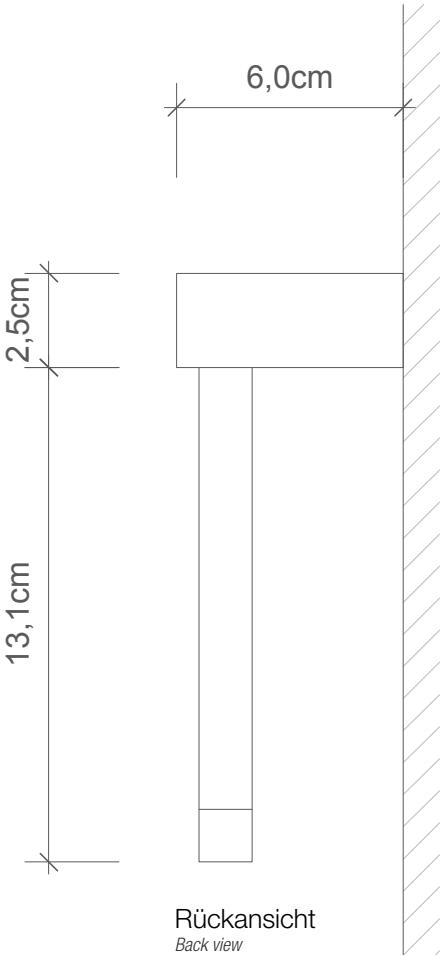

DECOR WALTHER

CO HTR

Handtuchring
Towel ring

M 1 : 2

21,4 . 15,6 . 6 cm

Chrom / Nickel
satiert / Weiß
matt / Schwarz
matt / Gold
*Chrome / Nickel
satin / White matt /
Black matt / Gold*

Alle Angaben ohne Gewähr.
Maß und Modelländerun-
gen vorbehalten.
*All information without
engagement. Measurement
and changes conditionally.*

Frontansicht
Front view

Rückansicht
Back view