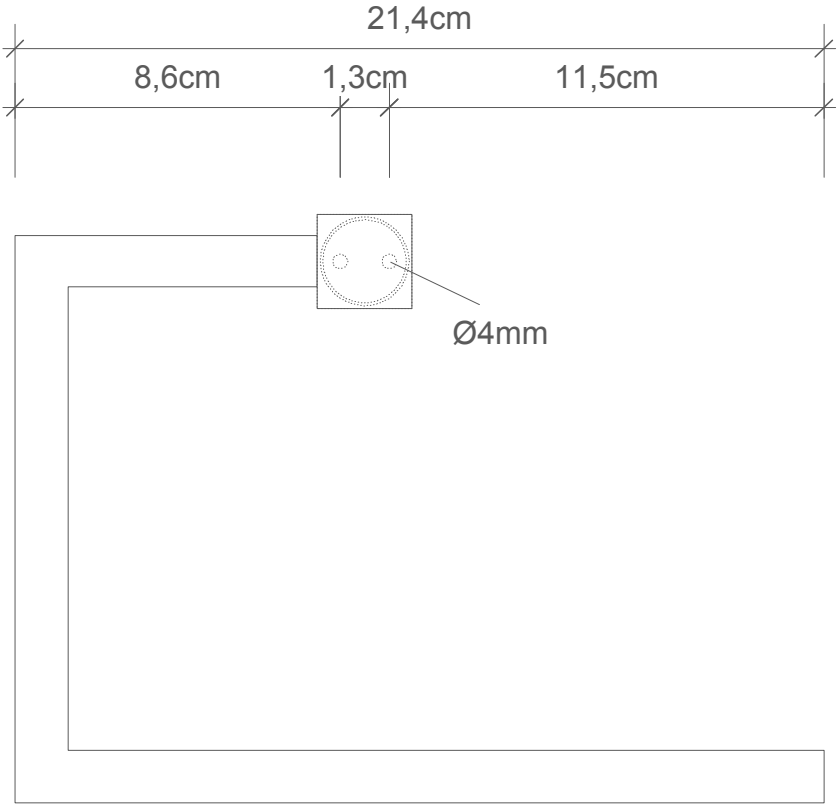

DECOR WALTHER

CO HTR

Handtuchring
Towel ring

M 1 : 2

21,4 . 15,6 . 6 cm

Chrom / Nickel
satiert / Weiß
matt / Schwarz
matt / Gold
*Chrome / Nickel
satin / White matt /
Black matt / Gold*

Alle Angaben ohne Gewähr.
Maß und Modelländerun-
gen vorbehalten.
*All information without
engagement. Measurement
and changes conditionally.*

Frontansicht
Front view

Rückansicht
Back view