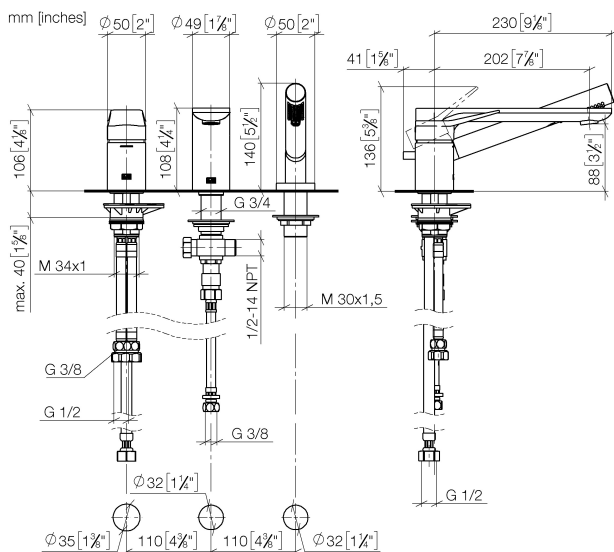

**Ванна - Lissé**

**Смеситель для ванны однорычажный на три отверстия для монтажа на борту ванны или  
Артикульный номер: 27 412 845-06**

- вылет 200 мм
- излив: круглая обогащенная воздухом струя
- душевой комплект со шлангом для душа и системой удаления известковых отложений
- автоматическое переключение ванна/душ
- высота смесителя 141 мм
- высота до аэратора 88 мм
- диаметр отверстия под излив 32 мм
- диаметр отверстия, однорычажный смеситель 35 мм
- диаметр отверстия под душевой шланг 32 мм
- розетка для душевого комплекта со шлангом Ø 50 мм
- металлический душевой шланг 1750 мм со встроенной защитой от перекручивания
- расход макс. 16,9 л/мин при гидравлическом давлении 3 бара
- расход душевого комплекта макс. 6,8 л/мин
- Группа смесителей согл. DIN 4109: 1
- Защищён от обратного потока.

платина матовая

**размерный чертёж**

Все величины в мм / дюймах = мм x 0,0394