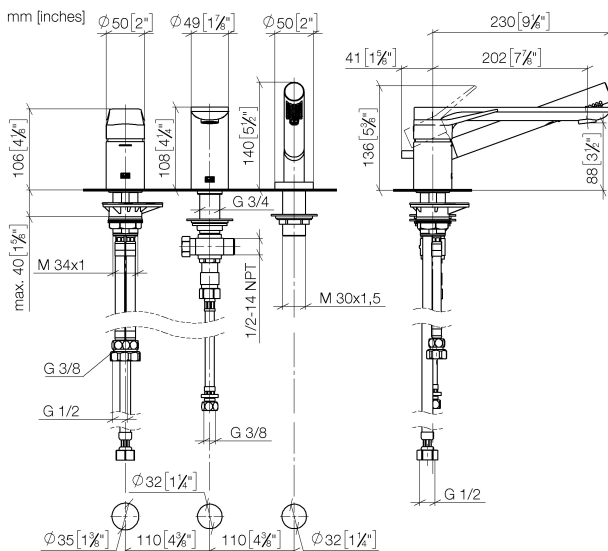

Ванна - Lissé

Смеситель для ванны однорычажный на три отверстия для монтажа на борту ванны или
 Артикульный номер: 27 412 845-06

- вылет 200 мм
- излив: круглая обогащенная воздухом струя
- душевой комплект со шлангом для душа и системой удаления известковых отложений
- автоматическое переключение ванна/душ
- высота смесителя 141 мм
- высота до аэратора 88 мм
- диаметр отверстия под излив 32 мм
- диаметр отверстия, однорычажный смеситель 35 мм
- диаметр отверстия под душевой шланг 32 мм
- розетка для душевого комплекта со шлангом Ø 50 мм
- металлический душевой шланг 1750 мм со встроенной защитой от перекручивания
- расход макс. 16,9 л/мин при гидравлическом давлении 3 бара
- расход душевого комплекта макс. 6,8 л/мин
- Группа смесителей согл. DIN 4109: 1
- Защищён от обратного потока.

платина матовая

размерный чертёж

Все величины в мм / дюймах = мм x 0,0394

Ванна - Lissé

Смеситель для ванны однорычажный на три отверстия для монтажа на борту ванны или

Артикульный номер: 27 412 845-06

график расхода

Ванна - Lissé

Смеситель для ванны однорычажный на три отверстия для монтажа на борту ванны или
Артикульный номер: 27 412 845-06

Другие варианты поверхностей

хром
27 412 845-00

хром матовый
27 412 845-93

Другие поверхности по запросу (x-tra Service)