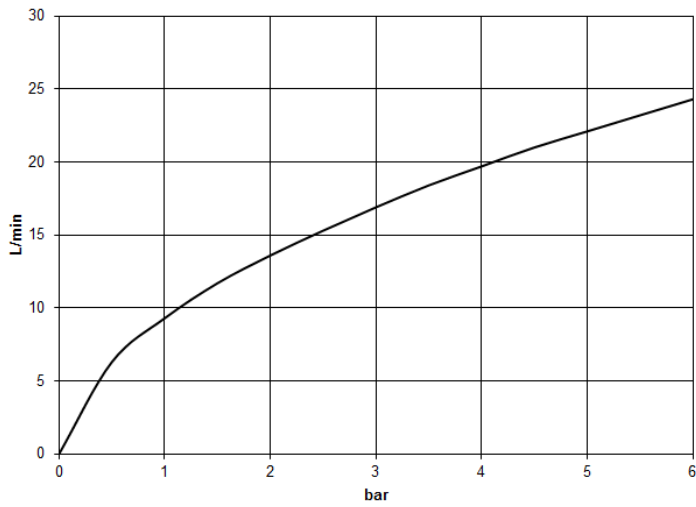

Ванна - Lissé

Смеситель для ванны однорычажный на три отверстия для монтажа на борту ванны или

Артикульный номер: 27 412 845-06

график расхода