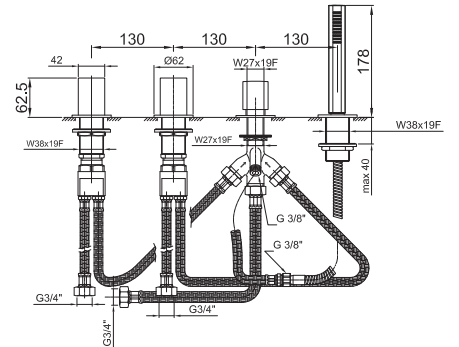

Проект:

Комната:

Дата:

Комментарии: