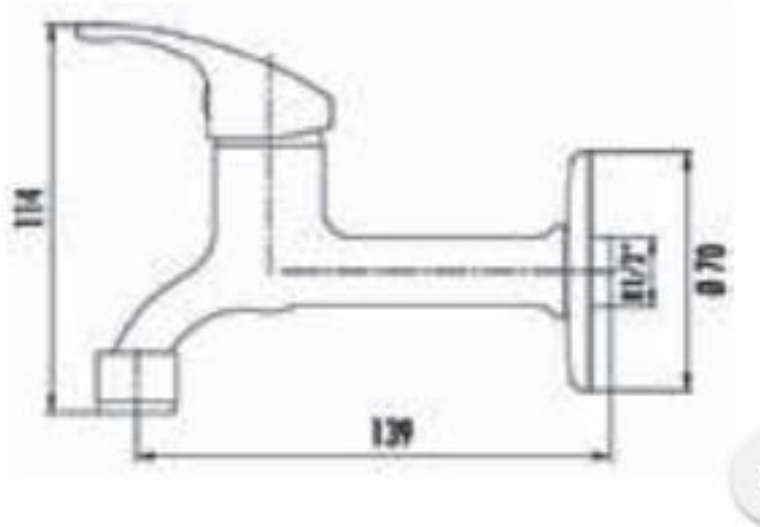

TEKNİK ÇİZİM

ÖZELLİKLER

Creavit önceden haber vermeksizin, ürünlerde ve teknik detaylarda değişiklik yapma hakkını saklı tutar. Renkler gerçekte olduğundan farklı görünebilir.

Kalite Yönetim Sistemi

Müşteri Memnuniyeti Belgesi

Çevre Yönetim Sistemi

İş Sağlığı ve Güvenliği Yönetim Sistemi

LGA

Alman Standartlarına Uygunluk Belgesi

kiwa

Hollanda Standartlarına Uygunluk Belgesi

GOST - R

Rusya Standartlarına Uygunluk Belgesi

UkrSEPRO

Ukrayna Standartlarına Uygunluk Belgesi

İsrail Standartlarına Uygunluk Belgesi

Nijerya Standartlarına Uygunluk Belgesi

Türk Standartlarına Uygunluk Belgesi