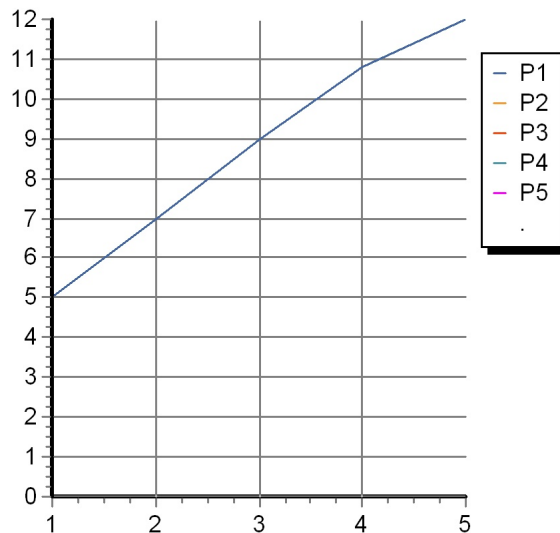

Marchio / Brand ZUCCHETTI

Classe / Class DOCCE

SHOWER

Z92898

Soffioncino laterale a getto fisso. / Lateral shower head, simple jet.

Soffioncino laterale a getto fisso, per cabine doccia, con sistema anticalcare.

Lateral shower head, simple jet, for shower box, with anti-limescale system.

Finiture / Finishes

Cromo / Chrome

P70

PVD Oro Rosa / PVD
Rose Gold

SHOWER

Z92898

Disegno Complessivo / Overall Drawing

SHOWER

Z92898

Portate / Flowrates (lt/min)

PRESSIONE PRESSURE	1 BAR	2 BAR	3 BAR	4 BAR	5 BAR
SOFFIONE SHOWER HEAD	5	7	9	10,8	12
P2					
P3					
P4					
P5					

SHOWER

Z92898

Pesi e Misure / Weights and Sizes

Peso (Kg) Weight (lb)	0,30 (Kg)	0,66 (lb)
Volume test (dc3) - (in3)	0,55 (dc3)	33,56 (in3)
h (mm) - (in)	70,00 (mm)	2,76 (in)
L1 (mm) - (in)	80,00 (mm)	3,15 (in)
L2 (mm) - (in)	98,00 (mm)	3,86 (in)