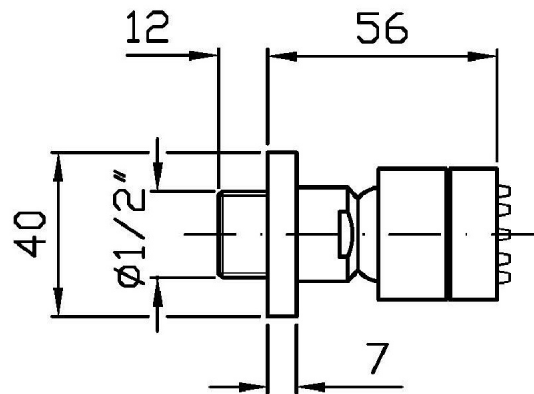

Marchio / Brand ZUCCHETTI

Classe / Class DOCCE

SHOWER

Z92898

Soffioncino laterale a getto fisso. / Lateral shower head, simple jet.

Soffioncino laterale a getto fisso, per cabine doccia, con sistema anticalcare.

Lateral shower head, simple jet, for shower box, with anti-limescale system.

Finiture / Finishes

Cromo / Chrome

P70

PVD Oro Rosa / PVD
Rose Gold

SHOWER

Z92898

Disegno Complessivo / Overall Drawing

SHOWER

Z92898

Portate / Flowrates (lt/min)

PRESSIONE PRESSURE	1 BAR	2 BAR	3 BAR	4 BAR	5 BAR
SOFFIONE SHOWER HEAD	5	7	9	10,8	12
P2					
P3					
P4					
P5					

SHOWER

Z92898

Pesi e Misure / Weights and Sizes

Peso (Kg) Weight (lb)	0,30 (Kg)	0,66 (lb)
Volume test (dc3) - (in3)	0,55 (dc3)	33,56 (in3)
h (mm) - (in)	70,00 (mm)	2,76 (in)
L1 (mm) - (in)	80,00 (mm)	3,15 (in)
L2 (mm) - (in)	98,00 (mm)	3,86 (in)