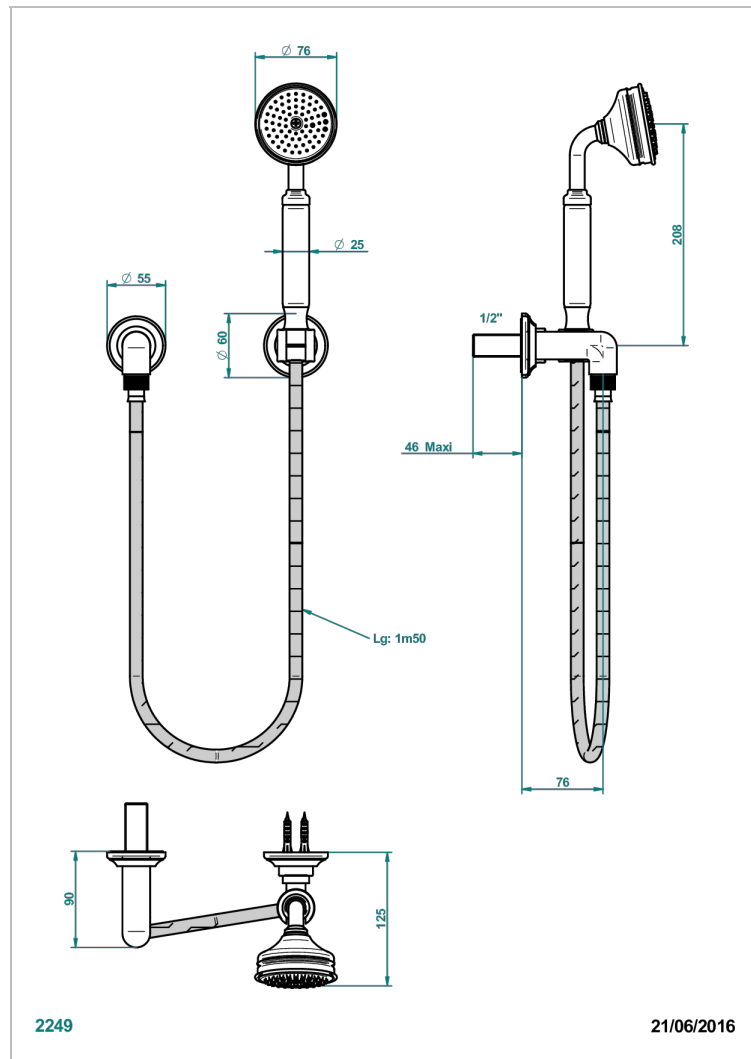

1900

G25-52

Душ ручной стильный встраиваемый в стену, шланг, стационарный кронштейн и колено для душа

THG[®]
PARIS

ХАРАКТЕРИСТИКИ

- 1900
- Душ ручной стильный встраиваемый в стену, шланг, стационарный кронштейн и колено для душа

ТЕХНИЧЕСКИЕ ХАРАКТЕРИСТИКИ

- Recommandé : 3 bars (max. 5 bars) - Advised : 43,5 psi (max. 72 psi)
- 9,5 l/min à 3 bars (2.5 gpm at 43.5 psi)

ДОСТУПНЫЕ ВАРИАНТЫ ПОКРЫТИЙ

Blush PVD - H62
Graphite PVD - H64
Matt Umber PVD - H67
Matt blush PVD - H60
Matt graphite PVD - H65
Umber PVD - H66

Аранья (чёрный никель) - D24
Бронза - D01
Золото - F01
Матовая красная старинная медь - H07
Матовое золото - F07
Матовое светлое золото - F31

Матовый никель - C01
Матовый хром - C02
Никель - B01
Покрытие PVD бронза - F33
Покрытие PVD золотистый цвет - H52
Покрытие PVD латунь - H49

Покрытие PVD матовая бронза - F34
Покрытие PVD матовая латунь - H50
Покрытие PVD матовый золотистый - H53
Покрытие PVD матовый никель - H56
Покрытие PVD никель - H55
Розовое золото - F27

Сатинированное золото - F03
Сатинированный хром - C03
Светлое золото - F30
Серебро с родием - F18
Состаренный никель - H28
Старинное серебро - H03