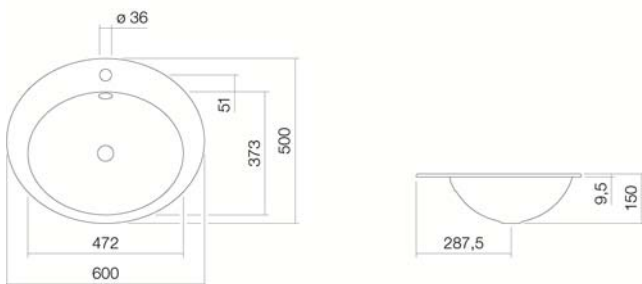

EB.O600H
2104000000
Wit
Wit, oppervlakte clean (XXXX XXX 400)
Wit, anti-bacterieel (XXXX XXX 401)

Uitvoering
Uitvoeringsvarianten

met kraangat, met overloop
zonder kraangat, zonder overloop, 3 gatenboring, extra
kraangat voor zeepdispenser, speciale- of matkleur
600 x 500 x 144 mm

Afmetingen
Materiaal
Nettogewicht
Montage
Accessoires

Geglazuurd staal
3,9 kg
voor inbouw van boven
Sifon SI.2, Sifon SI.3, Hoekstopkraan-bekleding EV.3,
Afvoerplug VT.1, Zeepdispenser LS.1
Optimaal neervalpunt ca.150 – 180 mm vanaf midden kraangat.

Kranen verwijzing

Alleen kranen met een rechte uitloop (incl. perlator/straal-breker) naar beneden
geven een optimale waterstraalopvang (raakhoek: 90°).

Specificatie

Inbouwwaskom, ovaal, 600 x 500 mm, van binnen en buiten geglazuurd, wit, met kraangat en overloop, inclusief bevestigingsset en overloopgarnituur