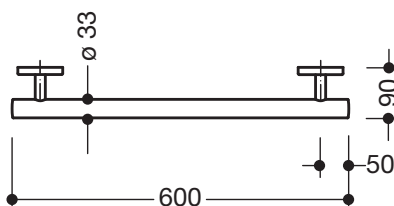

Abbildung ähnlich

### Haltegriff 950.36.13099

- gerade Stange mit zur Wand ausgeführten Stützen und Rosetten
- dient zum Festhalten und Abstützen
- Haltegriff aus hochwertigem Polyamid nach HEWI Farbtabelle
- Stützen und Rosetten aus hochwertigem Polyamid in der HEWI Farbe 99 (Reinweiß)
- mit durchgehendem, korrosionsgeschütztem Stahlkern
- Außenmaß 600 mm, Stangendurchmesser 33 mm, 90 mm tief
- Wandanbindung mit gerade zur Wand ausgeführten filigranen Stützen (Durchmesser 18 mm) und flachen Rosetten
- Rosettendurchmesser 80 mm, Kappenhöhe 13 mm
- einfache Montage durch einzeln montierbare Befestigungsplatten aus hochwertigem Edelstahl zum Einhängen des Haltegriffs
- geeignet für HEWI Einhängesitze 950.51...10..., 950.51...11..., 802.51...11..., 802.51...12... und 801.51...
- inklusive korrosionsfreiem HEWI Befestigungsmaterial

### Abmessungen in mm