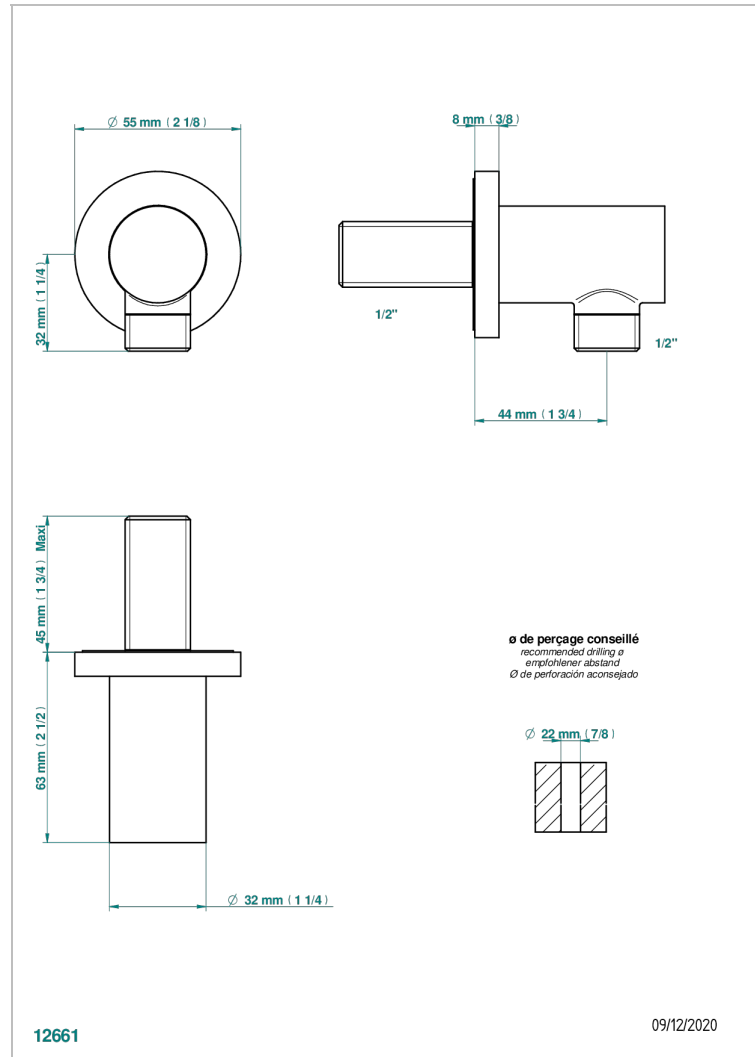

SPIRIT С РУКОЯТКАМИ

G58-53E

Вывод 1/2" встраиваемый в стену

THG[®]
PARIS

ХАРАКТЕРИСТИКИ

- Spirit с ручьятками
- Вывод 1/2" встраиваемый в стену

ДОСТУПНЫЕ ВАРИАНТЫ ПОКРЫТИЙ

Blush PVD - H62
Graphite PVD - H64
Matt Umber PVD - H67
Matt blush PVD - H60
Matt graphite PVD - H65
Umber PVD - H66

Аранья (чёрный никель) - D24
Бронза - D01
Золото - F01
Матовая красная старинная медь - H07
Матовое золото - F07
Матовое светлое золото - F31

Матовый никель - C01
Матовый хром - C02
Никель - B01
Покрытие PVD бронза - F33
Покрытие PVD золотистый цвет - H52
Покрытие PVD латунь - H49