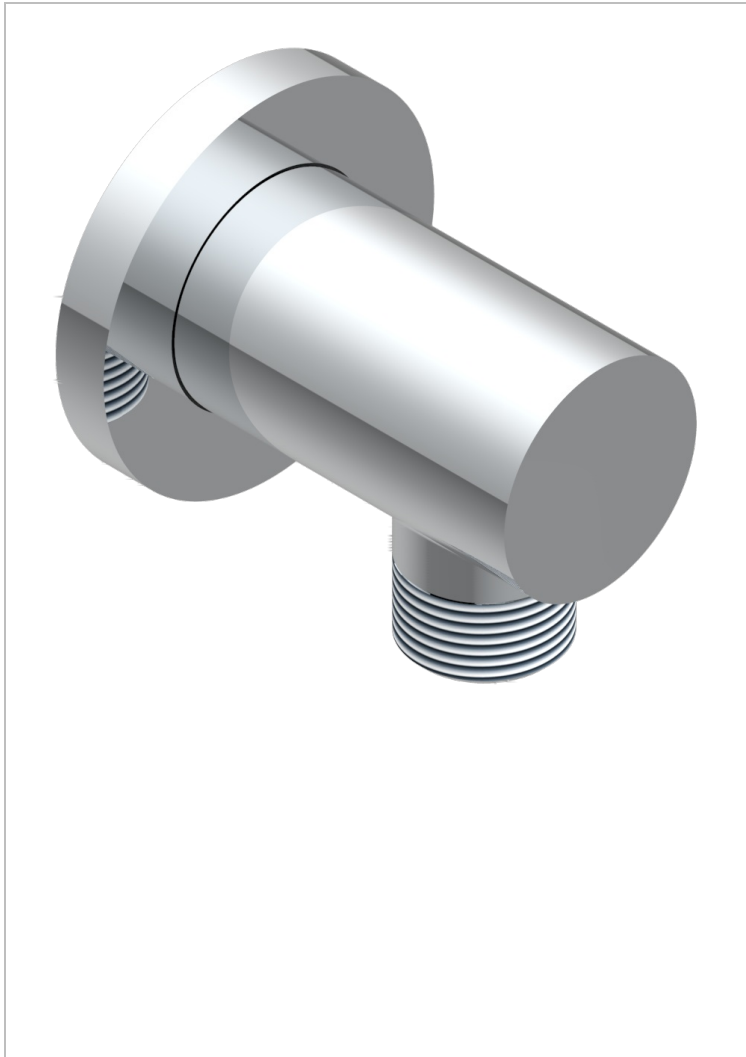

SPIRIT С РУКОЯТКАМИ

G58-53E

Вывод 1/2" встраиваемый в стену

THG[®]
PARIS

ХАРАКТЕРИСТИКИ

- Spirit с ручьятками
- Вывод 1/2" встраиваемый в стену

ДОСТУПНЫЕ ВАРИАНТЫ ПОКРЫТИЙ

Blush PVD - H62
Graphite PVD - H64
Matt Umber PVD - H67
Matt blush PVD - H60
Matt graphite PVD - H65
Umber PVD - H66

Аранья (чёрный никель) - D24
Бронза - D01
Золото - F01
Матовая красная старинная медь - H07
Матовое золото - F07
Матовое светлое золото - F31

Матовый никель - C01
Матовый хром - C02
Никель - B01
Покрытие PVD бронза - F33
Покрытие PVD золотистый цвет - H52
Покрытие PVD латунь - H49

Покрытие PVD матовая бронза - F34
Покрытие PVD матовая латунь - H50
Покрытие PVD матовый золотистый - H53
Покрытие PVD матовый никель - H56
Покрытие PVD никель - H55
Розовое золото - F27

Сатинированное золото - F03
Сатинированное светлое золото - F32
Сатинированный хром - C03
Светлое золото - F30
Серебро с родием - F18
Состаренный никель - H28