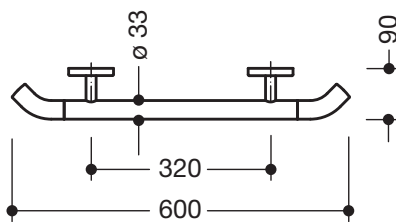

Haltegriff 950.36.33091

- gerade Stange mit zur Wand ausgeführten Stützen und Rosetten
- mit zur Wand zeigenden 45° Endbögen
- dient zum Festhalten und Abstützen
- Haltegriff aus hochwertigem Polyamid nach HEWI Farbtabelle
- Stützen und Rosetten aus hochwertigem Polyamid in der HEWI Farbe 98 (Signalweiß)
- mit durchgehendem, korrosiongeschütztem Stahlkern
- Außenmaß 600 mm, Stangendurchmesser 33 mm, 90 mm tief
- Wandanbindung mit gerade zur Wand ausgeführten filigranen Stützen (Durchmesser 18 mm) und flachen Rosetten
- Rosettendurchmesser 80 mm, Kappenhöhe 13 mm
- einfache Montage durch einzeln montierbare Befestigungsplatten aus hochwertigem Edelstahl zum Einhängen des Haltegriffs
- geeignet für HEWI Einhängesitze 950.51...10..., 950.51...11..., 802.51...11..., 802.51...12...
- inklusive korrosionsfreiem HEWI Befestigungsmaterial

Abmessungen in mm

Farben

98	97	95	92	90	86	84	18	24	36	33	74	72	55	50
----	----	----	----	----	----	----	----	----	----	----	----	----	----	----

Basisfarbe Stange

Alternative Farben

98	99	97	95	92	90	86	84	18	24	36	33	74	72	55	50
----	----	----	----	----	----	----	----	----	----	----	----	----	----	----	----