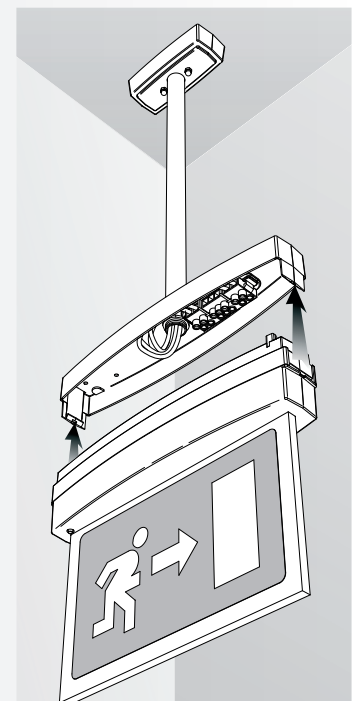

en de es pt ru el ro bg
cz sk hu pl sl sr hr

QUICK SIGNAL

OVA50314E

Schneider
Electric

en Pending kit	cz Závěsná sada
de Bausatz für Pendelmontage	sk Závěsná súprava
es Kit instalación suspendida	hu Készlet felfüggesztéshez
pt Kit de suspensão	pl Komplet do montażu podwieszanego
ru Набор для подвешного монтажа	sl Komplet za visečo namestitev
el Kit ανάρτησης	sr Viseći komplet
ro Kit suspendat	hr Viseći komplet
bg Комплект за окачване	

Install/Installieren/Instalar/Instalar/Установить/Εγκατάσταση/Instalare/Инсталиране/
Instalovat/Inštalovat/Telepítés/Zainstalować/Namestitev/Ugradnja/Ugradnja