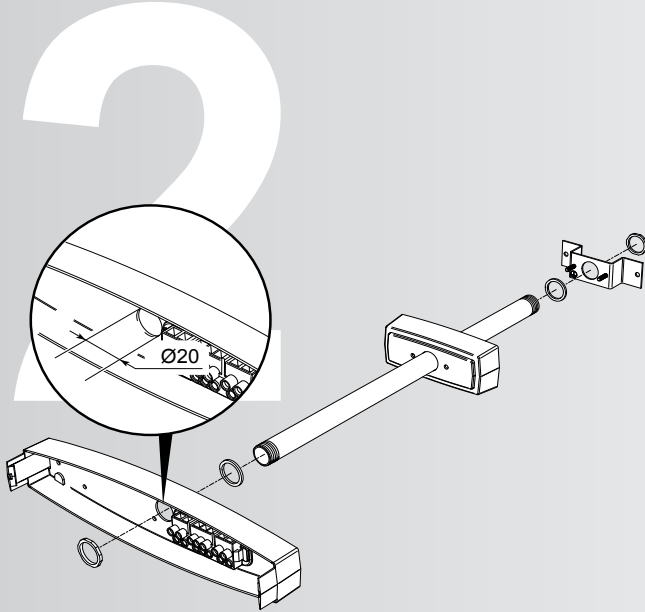

en de es pt ru el ro bg
cz sk hu pl sl sr hr

QUICK SIGNAL

OVA50314E

Schneider
Electric

en Pending kit	cz Závěsná sada
de Bausatz für Pendelmontage	sk Závěsná súprava
es Kit instalación suspendida	hu Készlet felfüggesztéshez
pt Kit de suspensão	pl Komplet do montażu podwieszanego
ru Набор для подвешного монтажа	sl Komplet za visečo namestitev
el Kit ανάρτησης	sr Viseći komplet
ro Kit suspendat	hr Viseći komplet
bg Комплект за окачване	

Install/Installieren/Instalar/Instalar/Установить/Εγκατάσταση/Instalare/Инсталиране/
Instalovat/Inštalovat/Telepítés/Zainstalować/Namestitev/Ugradnja/Ugradnja