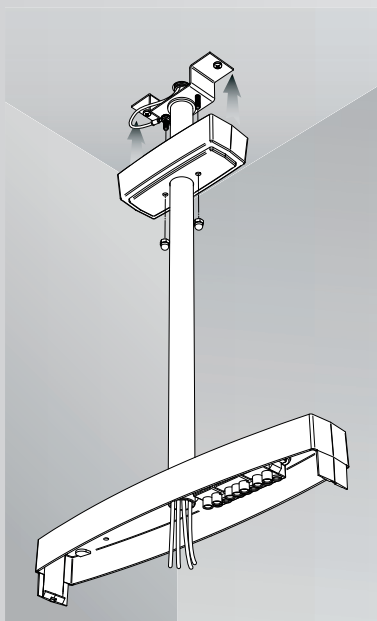

en de es pt ru el ro bg
cz sk hu pl sl sr hr

QUICK SIGNAL

OVA50314E

Schneider
Electric

en Pending kit	cz Závěsná sada
de Bausatz für Pendelmontage	sk Závěsná súprava
es Kit instalación suspendida	hu Készlet felfüggesztéshez
pt Kit de suspensão	pl Komplet do montażu podwieszanego
ru Набор для подвешного монтажа	sl Komplet za visečo namestitev
el Kit ανάρτησης	sr Viseći komplet
ro Kit suspendat	hr Viseći komplet
bg Комплект за окачване	

Install/Installieren/Instalar/Instalar/Установить/Εγκατάσταση/Instalare/Инсталиране/
Instalovat/Inštalovat/Telepítés/Zainstalować/Namestitev/Ugradnja/Ugradnja