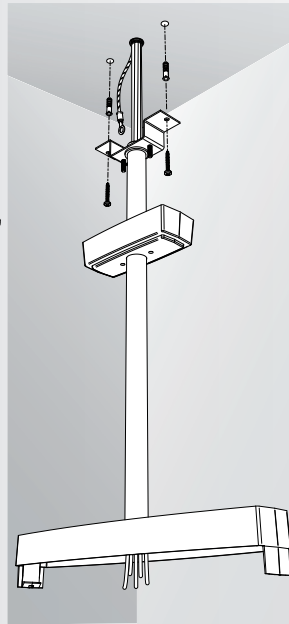

en de es pt ru el ro bg
cz sk hu pl sl sr hr

QUICK SIGNAL

OVA50314E

Schneider
Electric

en Pending kit	cz Závěsná sada
de Bausatz für Pendelmontage	sk Závěsná súprava
es Kit instalación suspendida	hu Készlet felfüggesztéshez
pt Kit de suspensão	pl Komplet do montażu podwieszanego
ru Набор для подвешного монтажа	sl Komplet za visečo namestitev
el Kit ανάρτησης	sr Viseći komplet
ro Kit suspendat	hr Viseći komplet
bg Комплект за окачване	

Install/Installieren/Instalar/Instalar/Установить/Εγκατάσταση/Instalare/Инсталиране/
Instalovat/Inštalovat/Telepítés/Zainstalować/Namestitev/Ugradnja/Ugradnja