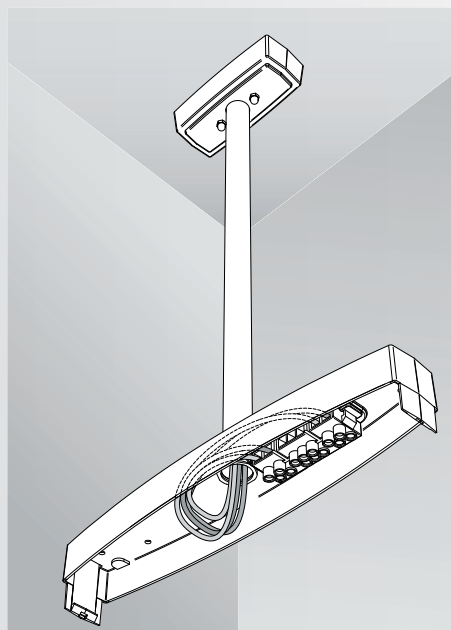

en de es pt ru el ro bg
cz sk hu pl sl sr hr

QUICK SIGNAL

OVA50314E

Schneider
Electric

en Pending kit	cz Závěsná sada
de Bausatz für Pendelmontage	sk Závěsná súprava
es Kit instalación suspendida	hu Készlet felfüggesztéshez
pt Kit de suspensão	pl Komplet do montażu podwieszanego
ru Набор для подвешного монтажа	sl Komplet za visečo namestitev
el Kit ανάρτησης	sr Viseći komplet
ro Kit suspendat	hr Viseći komplet
bg Комплект за окачване	

Install/Installieren/Instalar/Instalar/Установить/Εγκατάσταση/Instalare/Инсталиране/
Instalovat/Inštalovat/Telepítés/Zainstalować/Namestitev/Ugradnja/Ugradnja