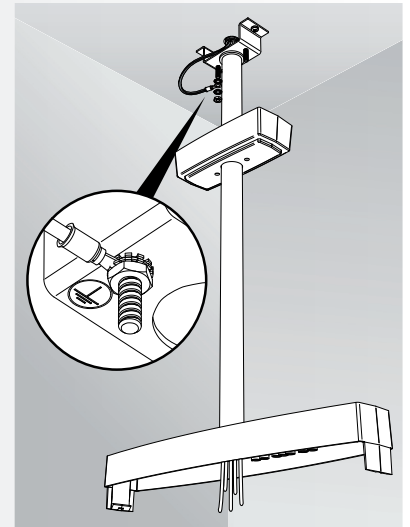

en de es pt ru el ro bg
cz sk hu pl sl sr hr

QUICK SIGNAL

OVA50314E

Schneider
Electric

en Pending kit	cz Závěsná sada
de Bausatz für Pendelmontage	sk Závěsná súprava
es Kit instalación suspendida	hu Készlet felfüggesztéshez
pt Kit de suspensão	pl Komplet do montażu podwieszanego
ru Набор для подвешного монтажа	sl Komplet za visečo namestitev
el Kit ανάρτησης	sr Viseći komplet
ro Kit suspendat	hr Viseći komplet
bg Комплект за окачване	

Install/Installieren/Instalar/Instalar/Установить/Εγκατάσταση/Instalare/Инсталиране/
Instalovat/Inštalovat/Telepítés/Zainstalować/Namestitev/Ugradnja/Ugradnja