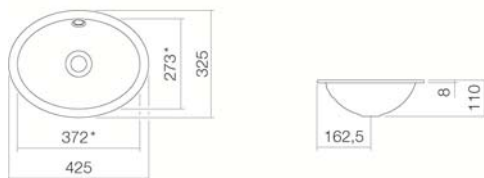

Alleen kranen met een rechte uitloop (incl. perlator/straal-breker) naar beneden geven een optimale waterstraalopvang (raakhoek: 90°).

UB.O425  
2110700000  
Wit  
Wit, oppervlakte clean (XXXX XXX 400)  
Wit, anti-bacterieel (XXXX XXX 401)  
zonder kraangat, met overloop  
zonder overloop, speciale- of matkleur  
379 x 281 x 106 mm  
Geglazuurd staal  
1,7 kg  
voor inbouw van onderen  
Sifon SI.2, Sifon SI.3, Afvoerplug VT.1  
Optimaal neervalpunt ca.100 – 125 mm vanaf de achterkant van de waskom.

#### Specificatie

Onderbouwwaskom, ovaal, waskom 379 x 281 mm, diepte 110 mm, van binnen en buiten geglazuurd, wit, zonder kraangat, met overloop, inclusief overloopgarnituur

Merk: Alape

Model: UB.O425

---