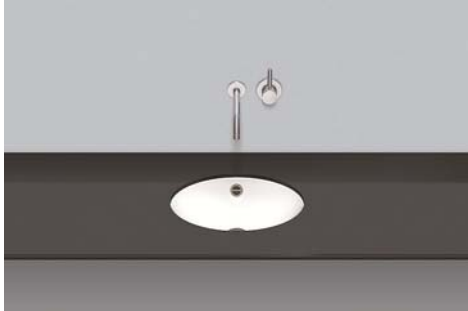

Aform

Technische overzicht

Onderbouwwaskommen

UB.O425

Artikelnummer: 2110700000

Design partner: sieger design

Kenmerken

Artikelomschrijving
Artikelnummer
Standaard kleur
Speciale oppervlak

Uitvoering
Uitvoeringsvarianten
Afmetingen
Materiaal
Nettogewicht
Montage
Accessoires
Kranen verwijzing

Alleen kranen met een rechte uitloop (incl. perlator/straal-breker) naar beneden geven een optimale waterstraalopvang (raakhoek: 90°).

UB.O425
2110700000
Wit
Wit, oppervlakte clean (XXXX XXX 400)
Wit, anti-bacterieel (XXXX XXX 401)
zonder kraangat, met overloop
zonder overloop, speciale- of matkleur
379 x 281 x 106 mm
Geglazuurd staal
1,7 kg
voor inbouw van onderen
Sifon SI.2, Sifon SI.3, Afvoerplug VT.1
Optimaal neervalpunt ca.100 – 125 mm vanaf de achterkant van de waskom.