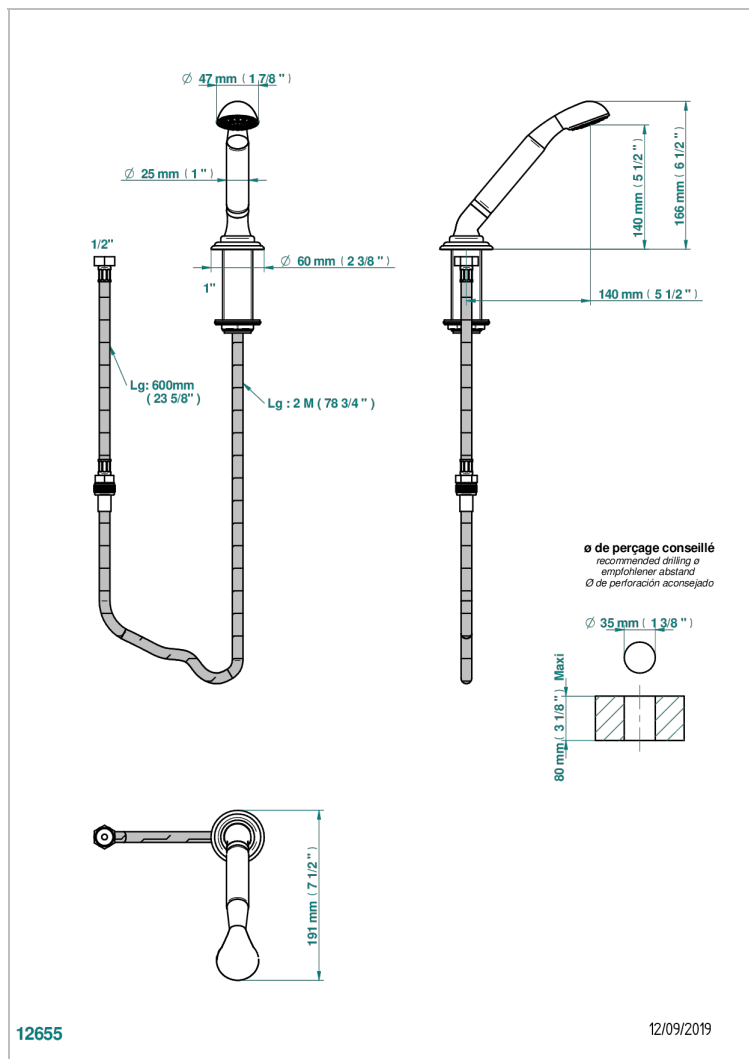

ITHAQUE С ПЛАТИНОВЫМ ДЕКОРОМ

A7B-60A

Душ ручной устанавливаемый на борту со шлангом и угловым переходником

THG[®]
PARIS

ХАРАКТЕРИСТИКИ

- Ithaque с платиновым декором
- Душ ручной устанавливаемый на борту со шлангом и угловым переходником

ТЕХНИЧЕСКИЕ ХАРАКТЕРИСТИКИ

- Recommandé : 3 bars (max. 5 bars) - Advised : 43,5 psi (max. 72 psi)
- 9,5 l/min à 3 bars (2.5 gpm at 43.5 psi)

ДОСТУПНЫЕ ВАРИАНТЫ ПОКРЫТИЙ

Blush PVD - H62
Graphite PVD - H64
Matt Umber PVD - H67
Matt blush PVD - H60
Matt graphite PVD - H65
Umber PVD - H66

Аранья (чёрный никель) - D24
Бронза - D01
Золото - F01
Матовая красная старинная медь - H07
Матовое золото - F07
Матовое светлое золото - F31

Матовый никель - C01
Матовый хром - C02
Никель - B01
Покрытие PVD бронза - F33
Покрытие PVD золотистый цвет - H52
Покрытие PVD латунь - H49