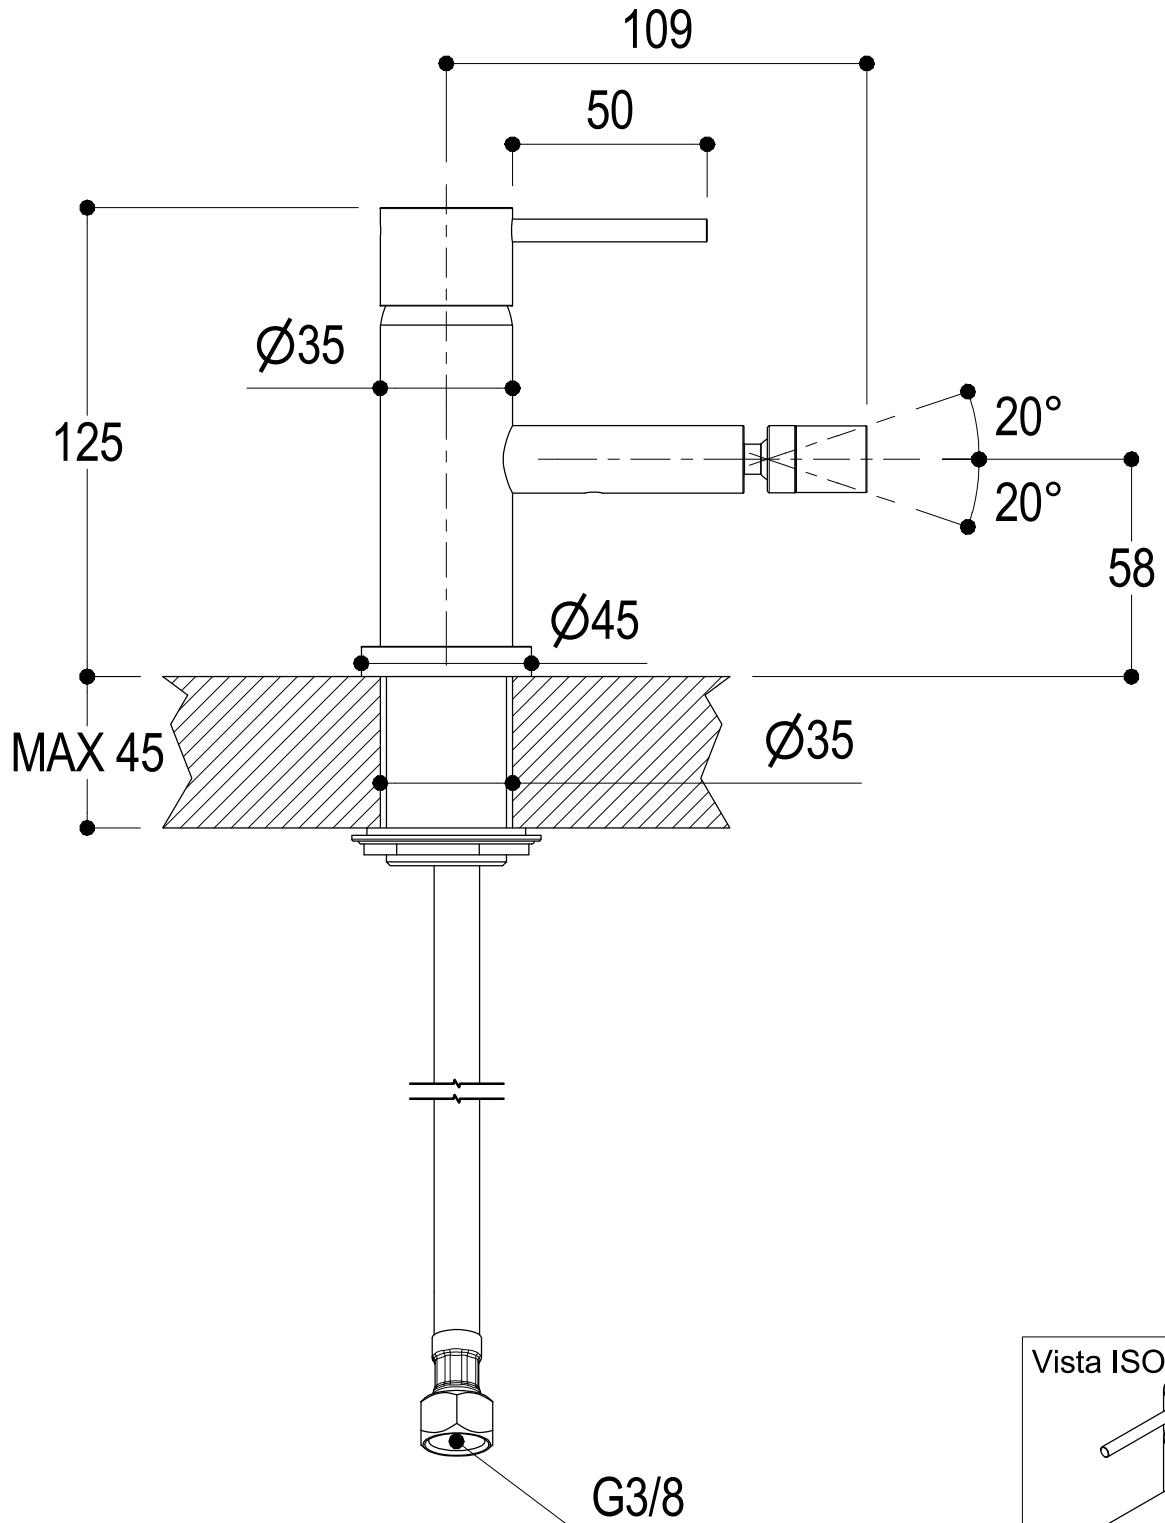

# SCHEDA TECNICA / TECHNICAL DATA

RUBINETTERIE RITMONIO S.R.L. si riserva tutti i diritti connessi con il presente documento e con l'oggetto o la materia ivi rappresentati con divieto di riprodurlo, utilizzarlo o renderlo accessibile a terzi in assenza di previa autorizzazione. Disegno CAD non modificabile a mano

**Ritmonio**  
Living a quality experience.  
13019 VARALLO - (VC) - ITALY

SERIE ø35 INOX

CODICE E0BA0122DSINOX

DATA EMISSIONE 16/10/18

DENOMINAZIONE Miscelatore monocomando per bidet  
Single lever bidet mixer