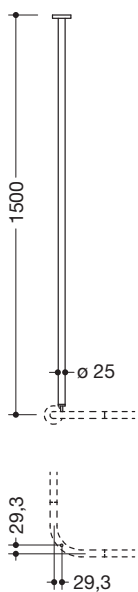

### Deckenabhängung 900.34.00440

- gerade Stange mit Befestigungsrosette
- dient zur Befestigung von Vorhangstangen
- aus hochwertigem Edelstahl, verchromt
- Länge 1500 mm
- Stangendurchmesser 25 mm, Rosettendurchmesser 70 mm
- kann an der Rosette bauseits bis auf 200 mm gekürzt werden
- Befestigung mit Rosette an der Decke
- inklusive korrosionsfreiem Befestigungsmaterial sowie Dichtband zur Abdichtung der Bohrpunkte

Abbildung ähnlich

### Abmessungen in mm

nachträglich einsetzbar  
am 90°-Bogen

Oberfläche

Chr

Alternative Oberflächen

DX

DC

AY