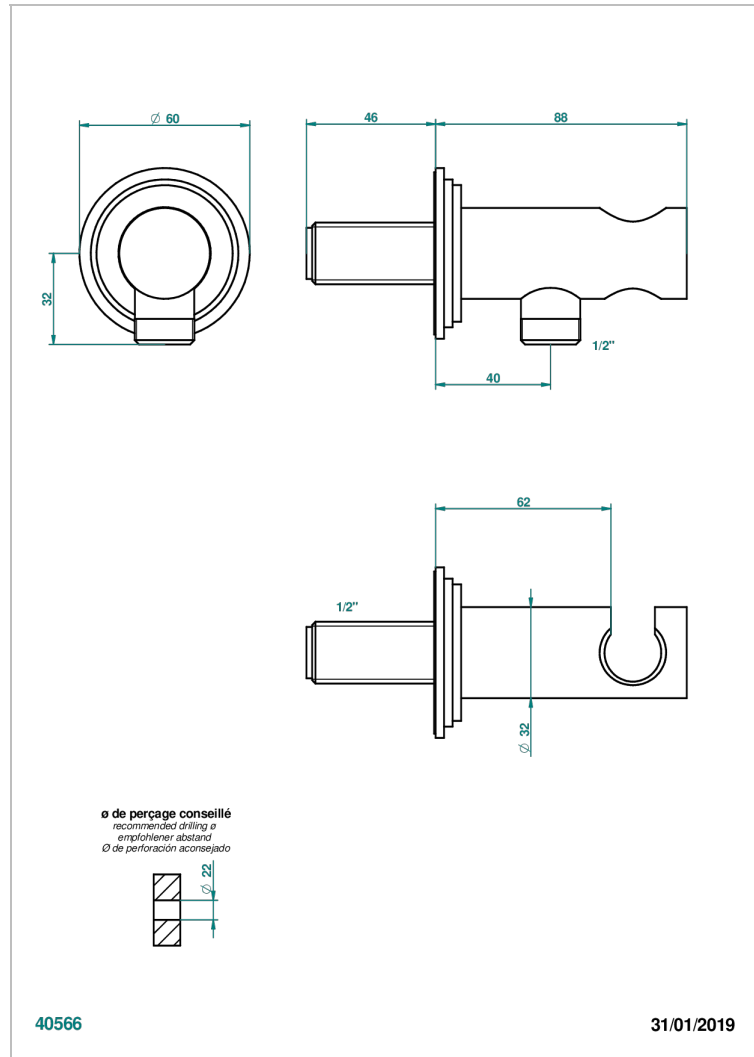

# САРУСИНЕ ЗЕЛЕНЫИ С ПЛАТИНОВЫМ ДЕКОРОМ

A7E-53L

Вывод встраиваемый в стену с крючком

THG<sup>®</sup>  
PARIS

## ХАРАКТЕРИСТИКИ

- Сарусине зелёный с платиновым декором
- Вывод встраиваемый в стену с крючком