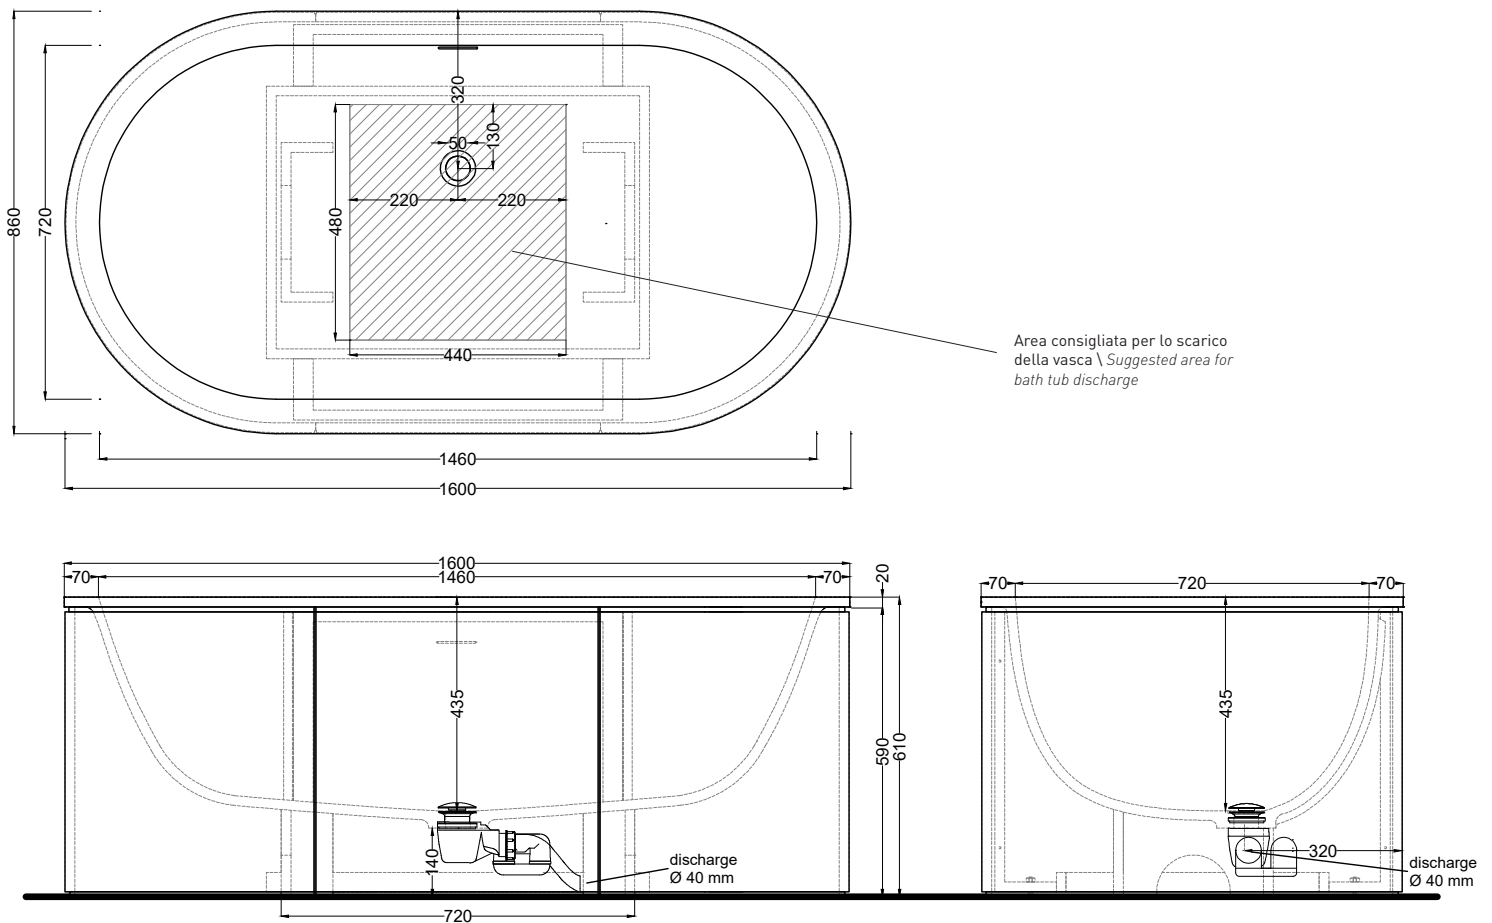

## NOTE/NOTES

Capacità: 250 lt ca. al troppo pieno  
Capacity: 250 lt ca. at the overflow

DoP No. 14528.01

Giugno 2021

**ATTENZIONE:** Superfici, pesi e misure riportate possono presentare leggere differenze rispetto ai pezzi reali. L'azienda si riserva di cambiare schede tecniche e caratteristiche di funzionamento degli articoli in ogni momento e senza necessità di preavviso.