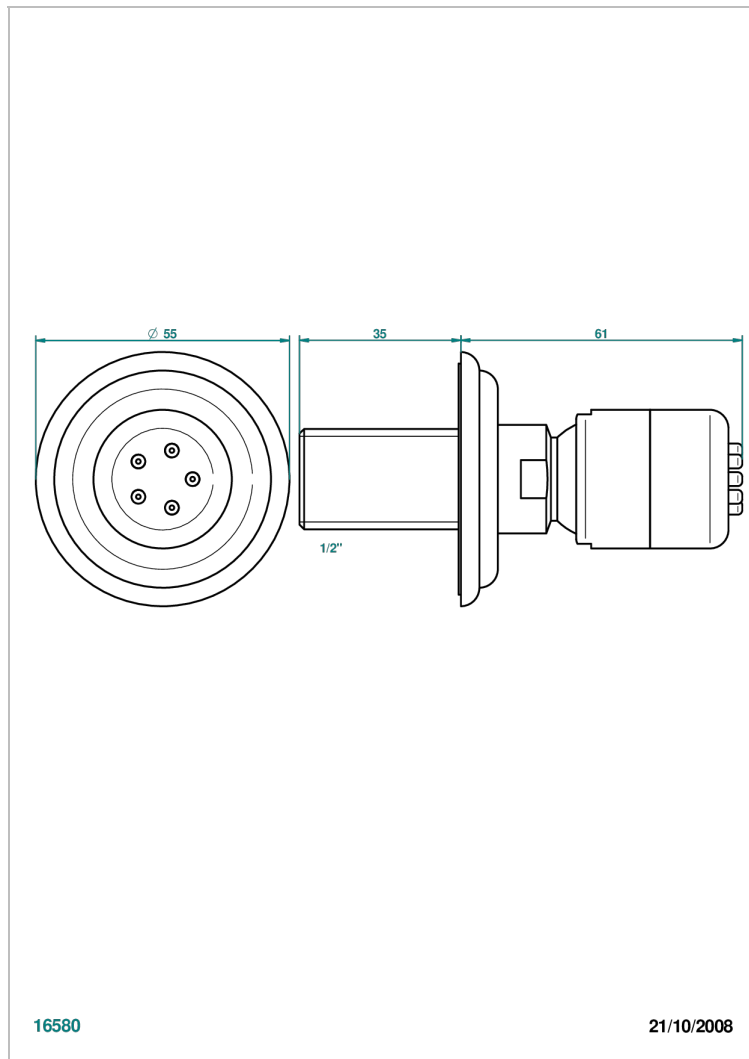

PANTHERE CO СВЕТЛЫМ ХРУСТАЛЕМ

A2H-290/B

Форсунка гидромассажная встраиваемая в стену 1/2" с защитой от жёсткой воды

THG[®]
PARIS

ХАРАКТЕРИСТИКИ

- Panthere со светлым хрусталём
- Форсунка гидромассажная встраиваемая в стену 1/2" с защитой от жёсткой воды