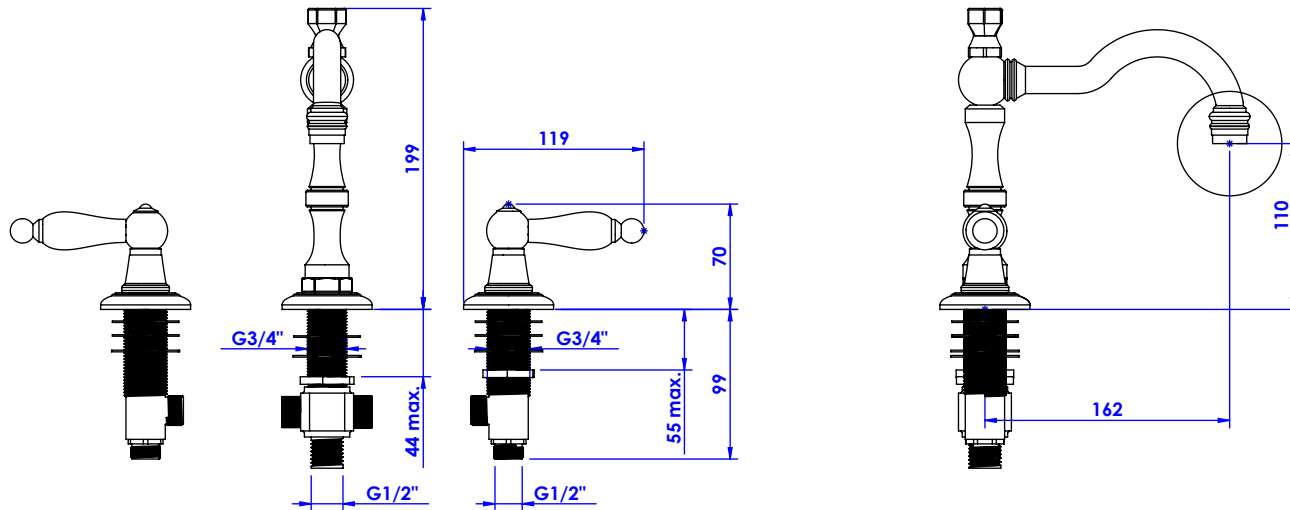

## Collection : Volga à manettes |

Mélangeur de lavabo 3 trous avec flexibles et vidage.  
3 holes basin mixer, hoses and connections.

Ref : C15-1301 Métal / Metal lever handles  
Ref : C16-1301 Porcelaine / Porcelain lever handles

Débit / Flow rate : ...l/min (sous 3 bars).  
Pression maxi / max pressure : 5 bars.

Ø de perçage et entraxe recommandés.  
Ø recommended drilling and centre distances.

### Informations :

Fournie avec tête céramique 1/4 de tour. / Provided with ceramic cartridge 1/4 turn.

Raccordement par flexibles inox tressés (lg 300mm). / Connected by stainless steel hoses (lg 11,80 inch)