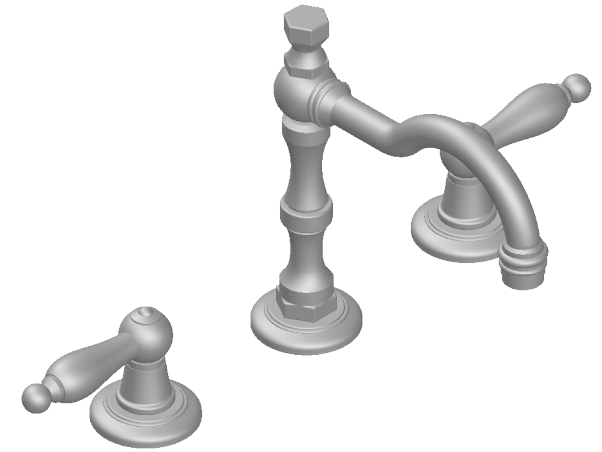

## Collection : Volga à manettes |

Mélangeur de lavabo 3 trous avec flexibles et vidage.  
3 holes basin mixer, hoses and connections.

Ref : C15-1301 Métal / Metal lever handles  
Ref : C16-1301 Porcelaine / Porcelain lever handles

### Informations :

Fournie avec tête céramique 1/4 de tour. / Provided with ceramic cartridge 1/4 turn.

Raccordement par flexibles inox tressés (lg 300mm). / Connected by stainless steel hoses (lg 11,80 inch)