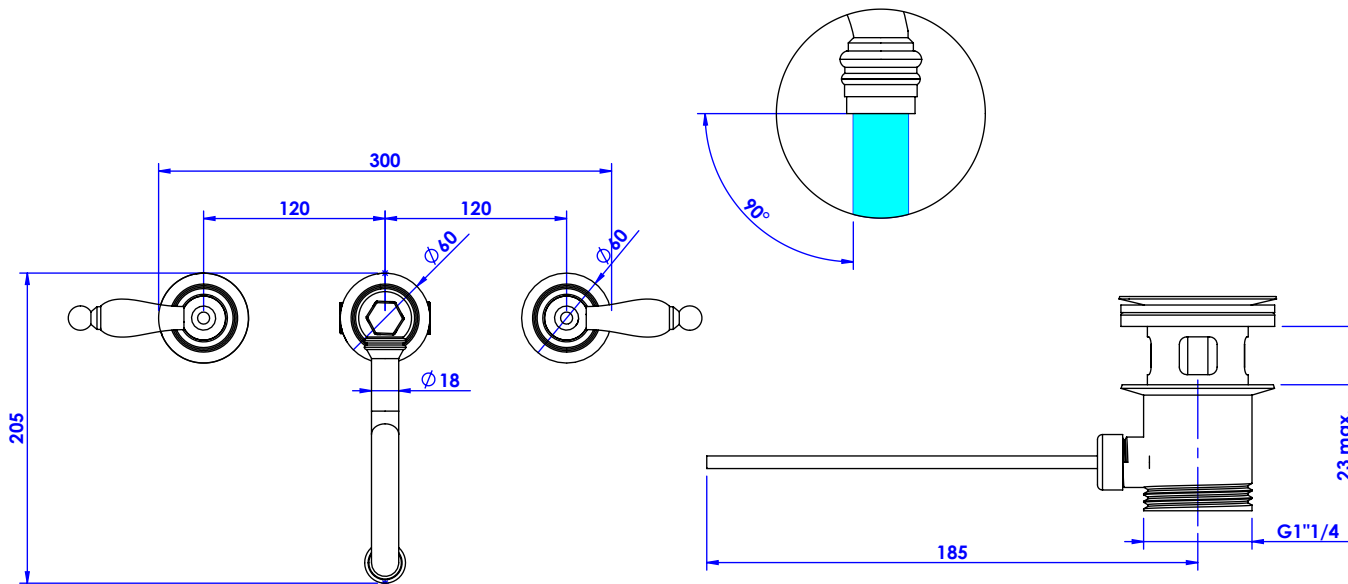

## Collection : Volga à manettes |

Mélangeur de lavabo 3 trous avec flexibles et vidage.  
3 holes basin mixer, hoses and connections.

Ref : C15-1301 Métal / Metal lever handles  
Ref : C16-1301 Porcelaine / Porcelain lever handles

Débit / Flow rate : ...l/min (sous 3 bars).  
Pression maxi / max pressure : 5 bars.

Ø de perçage et entraxe recommandés.  
Ø recommended drilling and centre distances.

### Informations :

Fournie avec tête céramique 1/4 de tour. / Provided with ceramic cartridge 1/4 turn.

Raccordement par flexibles inox tressés (lg 300mm). / Connected by stainless steel hoses (lg 11,80 inch)