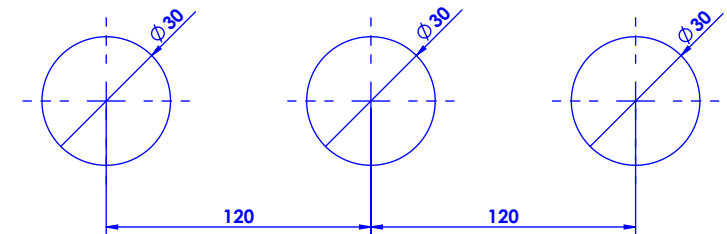

## Collection : Volga à manettes |

Mélangeur de lavabo 3 trous avec flexibles et vidage.  
3 holes basin mixer, hoses and connections.

Ref : C15-1301 Métal / Metal lever handles  
Ref : C16-1301 Porcelaine / Porcelain lever handles

Débit / Flow rate : ...l/min (sous 3 bars).  
Pression maxi / max pressure : 5 bars.

Ø de perçage et entraxe recommandés.  
Ø recommended drilling and centre distances.

### Informations :

Fournie avec tête céramique 1/4 de tour. / Provided with ceramic cartridge 1/4 turn.

Raccordement par flexibles inox tressés (lg 300mm). / Connected by stainless steel hoses (lg 11,80 inch)