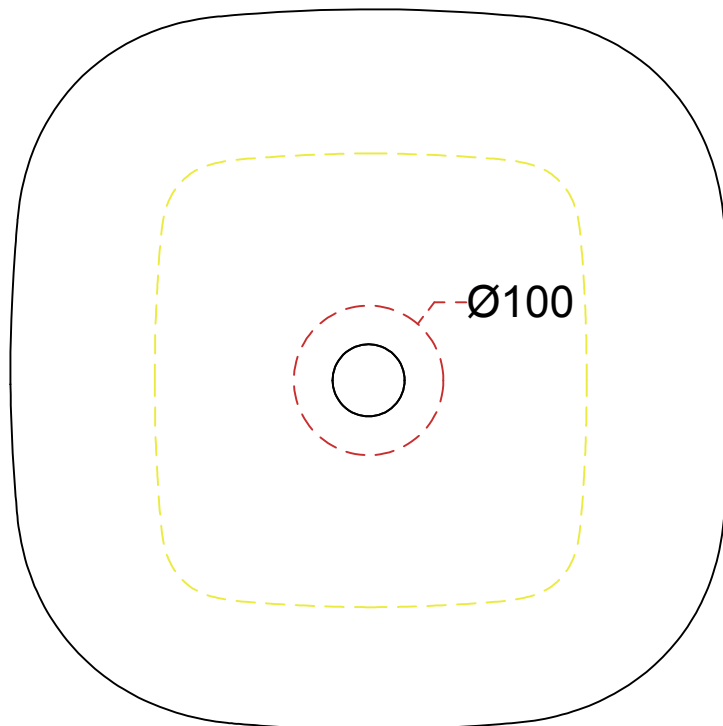

Lavabo Easy quadro bordo fino cm 45
Easy Washbasin square thin edge cm 45

Cod. EALAVQU45

Perimetro lavabo
Washbasin perimeter

Dimensione del foro consigliato per il piano d'appoggio
Recommended size of hole for the top

Perimetro appoggio lavabo
Washbasin base perimeter