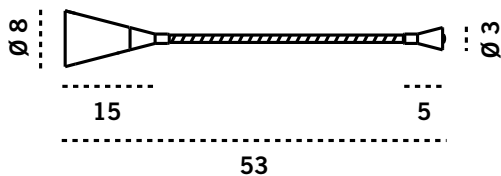

Продажа дизайнерской мебели,
света и аксессуаров
по всей России

8 (800) 500-70-36
hello@barcelonadesign.ru
www.barcelonadesign.ru

APLIQUE O PLAFÓN / WALL ORCEILLING LAMP
/ DECKEN- ODER WANDLEUCHTE

Flexión máxima 90°
Maximum flexion 90°

Medidas en cm.
All measures in cm.
Maße in cm.

SOBREMESA / TABLE LAMP
/ TISCHLEUCHTE

PINZA / CLIP-ON /
KLEMMLEUCHTE