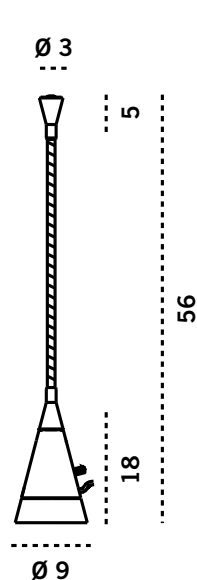

Продажа дизайнерской мебели,
света и аксессуаров
по всей России

8 (800) 500-70-36
hello@barcelonadesign.ru
www.barcelonadesign.ru

APLIQUE O PLAFÓN / WALL ORCEILLING LAMP
/ DECKEN- ODER WANDLEUCHTE

Flexión máxima 90°
Maximum flexion 90°

Medidas en cm.
All measures in cm.
Maße in cm.

SOBREMESA / TABLE LAMP
/ TISCHLEUCHTE

PINZA / CLIP-ON /
KLEMMLEUCHTE