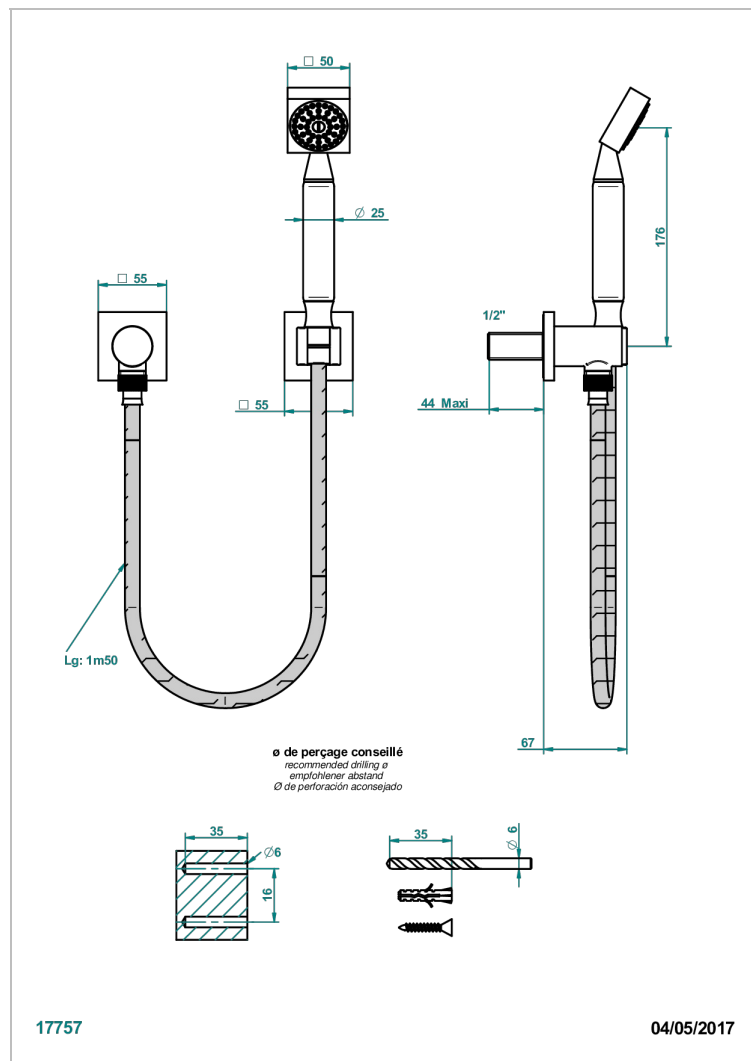

MARINA С МЕТАЛЛИЧЕСКИМИ РУЧКАМИ

A61-52

Душ ручной стильный встраиваемый в стену, шланг, стационарный кронштейн и колено для душа

ХАРАКТЕРИСТИКИ

- Marina с металлическими ручками
- Душ ручной стильный встраиваемый в стену, шланг, стационарный кронштейн и колено для душа

ТЕХНИЧЕСКИЕ ХАРАКТЕРИСТИКИ

- Recommandé : 3 bars (max. 5 bars) - Advised : 43,5 psi (max. 72 psi)
- 9,5 l/min à 3 bars (2.5 gpm at 43.5 psi)

ДОСТУПНЫЕ ВАРИАНТЫ ПОКРЫТИЙ

Аранья (чёрный никель) - D24
Золото - F01
Матовая красная старинная медь - H07
Матовое золото - F07
Матовое светлое золото - F31
Матовый никель - C01