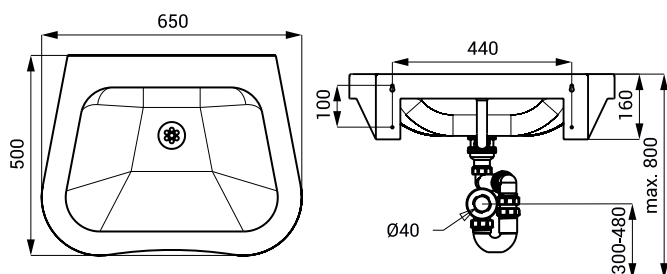

### Размеры

### Спецификация поставки

SLUN 47 - арт. № 93470 нержавеющий умывальник, сифон, крепежный комплект  
SLUN 47X - арт. № 93478

SLUN 66