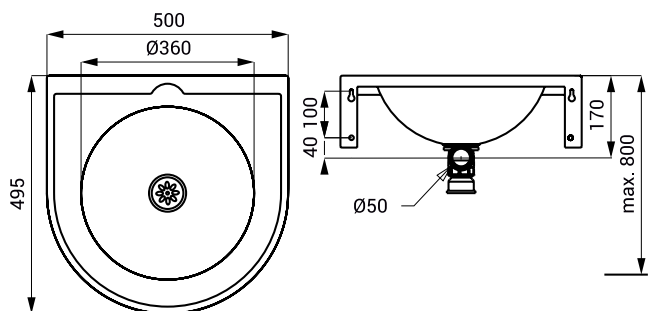

### Характеристики

- для инвалидов
- подвесной нержавеющий умывальник
- без отверстия для смесителя (возможно сделать по запросу)
- материал AISI - 304
- глянцевая поверхность (SLUN 47)
- матовая поверхность (SLUN 47X)

### Размеры