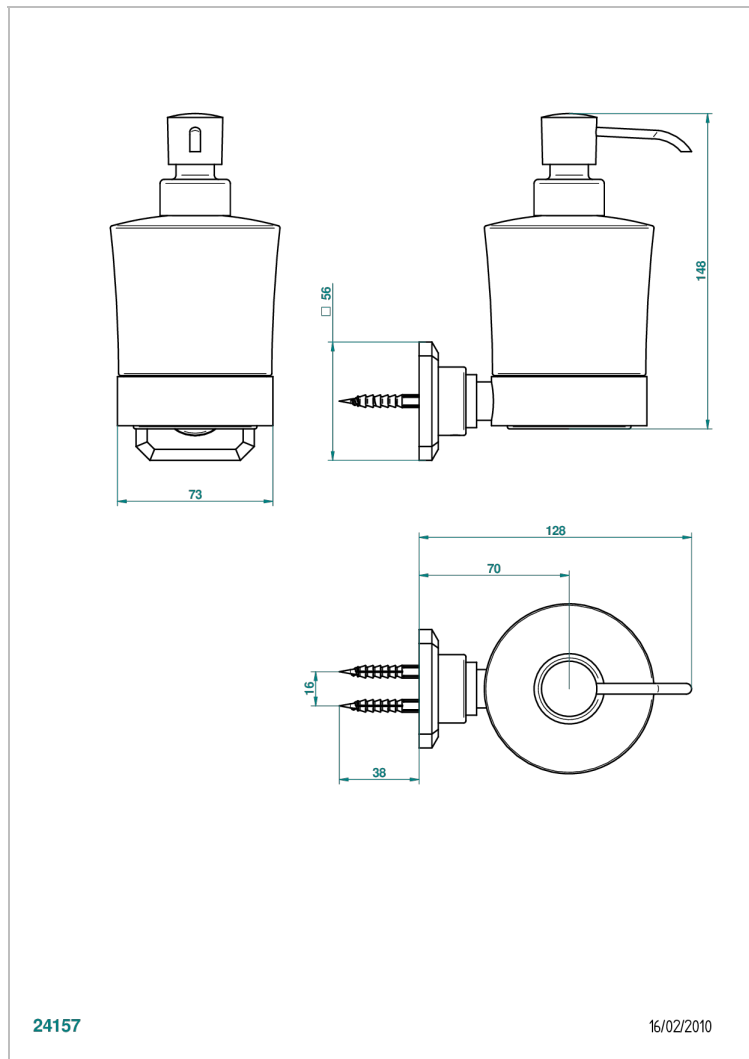

METROPOLIS С РУКОЯТКАМИ

A2B-613

Дозатор для жидкого мыла настенный

THG[®]
PARIS

24157

16/02/2010

ХАРАКТЕРИСТИКИ

- Metropolis с рукоятками
- Дозатор для жидкого мыла настенный