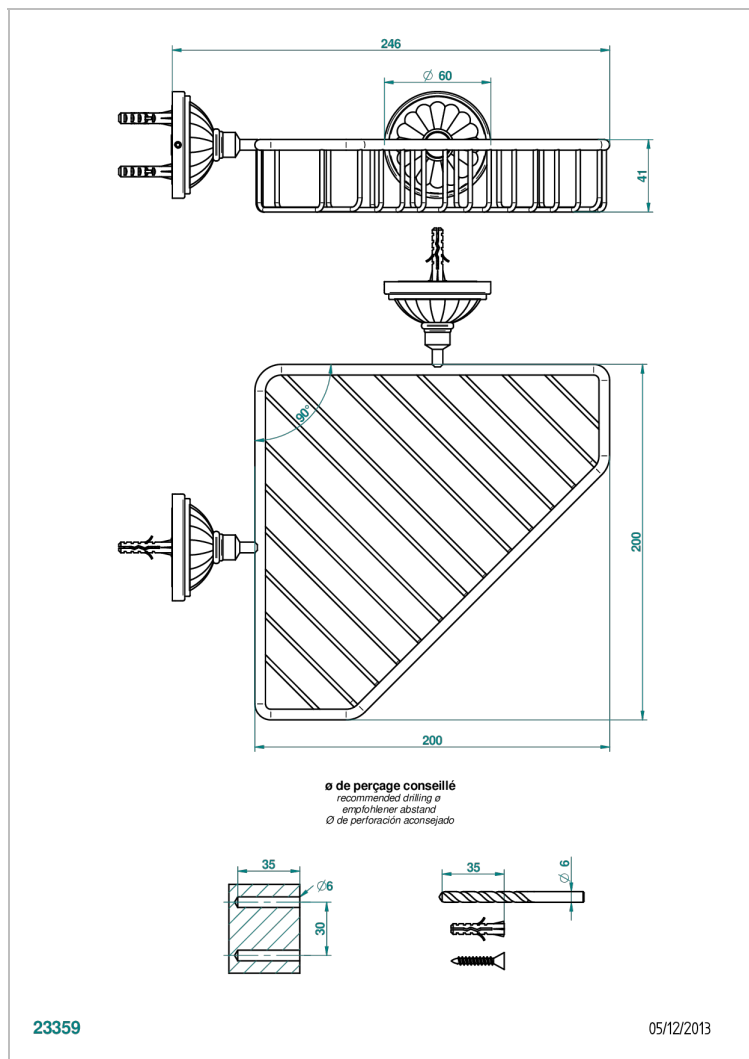

MANDARINE CO СВЕТЛЫМ ХРУСТАЛЕМ

UID-3623

Мыльница-сетка большая угловая с фланцами 200 x 200 мм

THG[®]
PARIS

23359

05/12/2013

ХАРАКТЕРИСТИКИ

- Mandarinе со светлым хрусталём
- Мыльница-сетка большая угловая с фланцами 200 x 200 мм