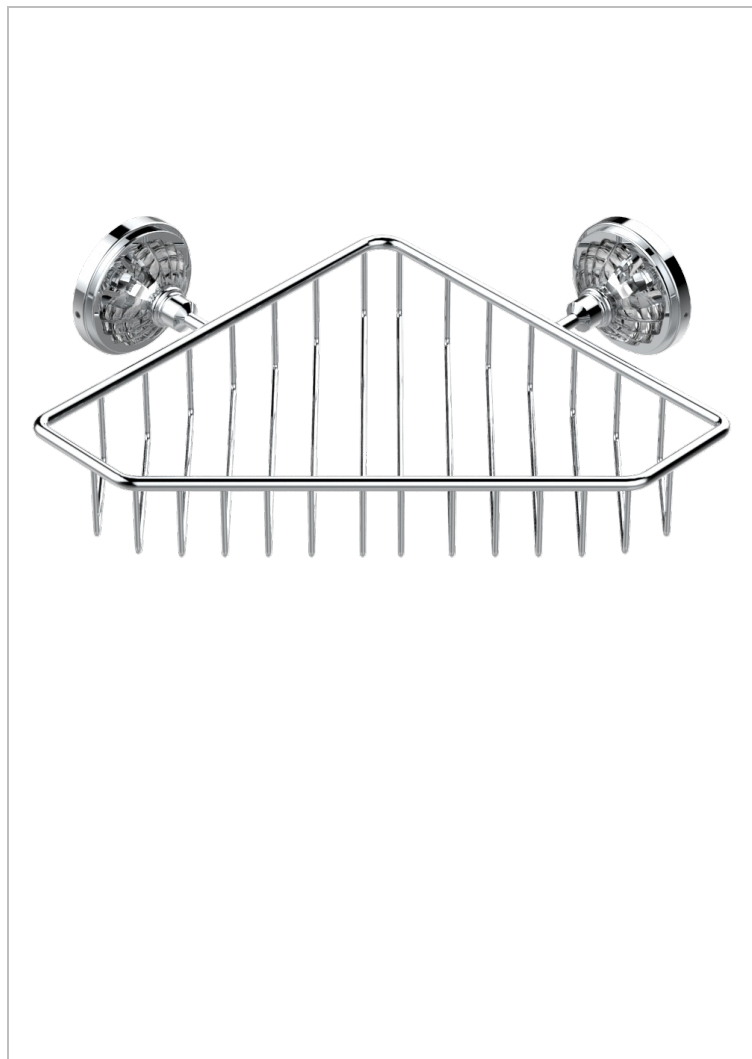

MANDARINE CO СВЕТЛЫМ ХРУСТАЛЕМ

UID-3623

Мыльница-сетка большая угловая с фланцами 200 x 200 мм

THG[®]
PARIS

23359

05/12/2013

ХАРАКТЕРИСТИКИ

- Mandarinе со светлым хрусталём
- Мыльница-сетка большая угловая с фланцами 200 x 200 мм

ДОСТУПНЫЕ ВАРИАНТЫ ПОКРЫТИЙ

Blush PVD - H62
Graphite PVD - H64
Matt Umber PVD - H67
Matt blush PVD - H60
Matt graphite PVD - H65
Umber PVD - H66

Аранья (чёрный никель) - D24
Бронза - D01
Золото - F01
Матовая красная старинная медь - H07
Матовое золото - F07
Матовое светлое золото - F31

Матовый никель - C01
Матовый хром - C02
Никель - B01
Покрытие PVD бронза - F33
Покрытие PVD золотистый цвет - H52
Покрытие PVD латунь - H49

Покрытие PVD матовая бронза - F34
Покрытие PVD матовая латунь - H50
Покрытие PVD матовый золотистый - H53
Покрытие PVD матовый никель - H56
Покрытие PVD никель - H55
Розовое золото - F27

Сатинированное золото - F03
Сатинированное светлое золото - F32
Сатинированный хром - C03
Светлое золото - F30
Серебро с родием - F18
Состаренный никель - H28