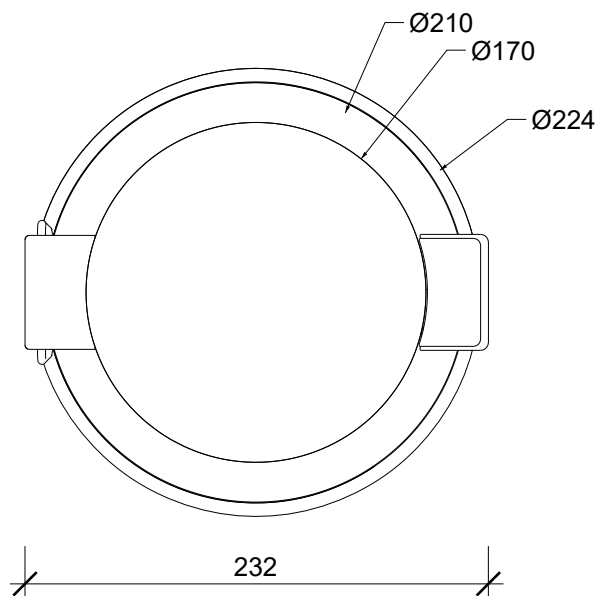

TE 30

Badeimer  
Waste bin

Seitenansicht  
side view

Frontansicht  
front view

Alle Angaben sind ohne Gewähr.  
Maß und Modelländerungen  
vorbehalten.  
All information without  
engagement. Measurement  
and changes conditionally.