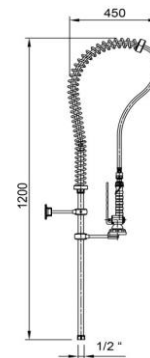

Смеситель профессиональный кухонный с нажимной лейкой

- Однорычажный смеситель для кухни.
- Предназначен для установки на столешницу.
- Ручная активация.
- Прочность и устойчивость.
- Подходит для профессиональных моек.

КОМПОНЕНТЫ И ТЕХНИЧЕСКИЕ ХАРАКТЕРИСТИКИ

- Размеры: 1200 мм высота x 450 мм глубина.
- Поддача воды: 1/2" G.
- Расход: 17 л / мин.
- Вес: 4,15 кг.

КРАТКОЕ ОПИСАНИЕ

Смеситель GIAMPIERI на столешнице, душевой тип. Активируется вручную. Размеры: 1200 мм высотой x 450 мм глубиной. Поддача воды 1/2" G. Расход: 17 л / мин.

ТЕХНИЧЕСКИЙ ЧЕРТЁЖ

NOFER S.L.
 Avenida de la fama, 118
 08940 · Cornellà de
 Llobregat
 (Barcelona) Tel +34
 934 742 423 · Fax

соответствующие товары

					
07102	07101.CC	07100	07102.CC	07102M	07102M.C