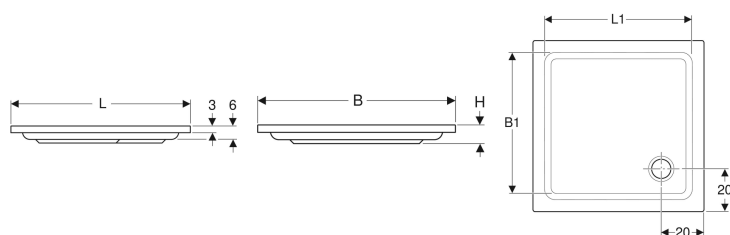

Квадратный душевой поддон Geberit Renova

Образец

Цели применения

- Для монтажа внутри зданий
- Для отвода сточной воды только из одной душевой лейки
- Для санузлов в частных квартирах/домах и гостиницах
- Для установки вместе с комплектом ножек или с подставкой для душевых поддонов
- Для монтажа с держателем ванны

Характеристики

- Квадратной формы

Заказать дополнительно

- Сифон для душевых поддонов \varnothing 90 мм
- Комплект ножек
- Настенные направляющие с креплениями
- Уплотнительный материал

- Сливное отверстие \varnothing 90 мм
- Сток в углу
- Высота края 3 см
- Внутренняя высота 6 см
- Соответствует требованиям стандарта EN 14527, класс 1

Технические характеристики

Материал | Сантехнический акрил

Арт. №	Цвет / поверхность	L	L1	B	B1	H
652280000	Белый / Глянцевый	80 см	68 см	80 см	68 см	7.6 см
652290000	Белый / Глянцевый	90 см	78 см	90 см	78 см	7.6 см

Принадлежности

- Комплект ножек Geberit для душевого поддона из сантехнического акрила
- Сифон для душевых поддонов Geberit d90, высота гидрозатвора 30 мм, воронка из ПНД
- Сифон для душевых поддонов Geberit d90, высота гидрозатвора 50 мм, воронка из ПНД
- Сифон для душевых поддонов Geberit d90, с крышкой сливного отверстия, высота гидрозатвора 30 мм, воронка из ПНД
- Сифон для душевых поддонов Geberit d90, с крышкой сливного отверстия, высота гидрозатвора 50 мм, воронка из ПНД