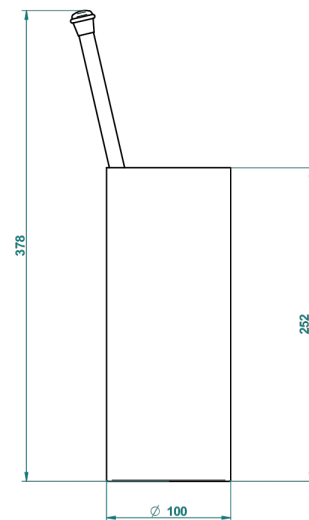

MARQUISE ЧЕРНЫЙ С ЗОЛОТЫМ ДЕКОРОМ

A7F-4700

Стакан напольный и щётка для унитаза

THG[®]
PARIS

22331

06/10/2015

ХАРАКТЕРИСТИКИ

- Marquise чёрный с золотым декором
- Стакан напольный и щётка для унитаза