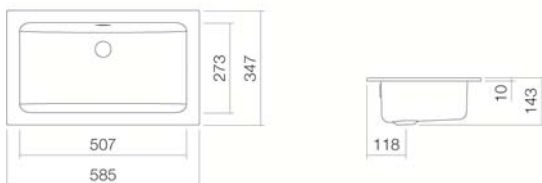

Aform

Ficha técnica

Lavabos encastrados

EB.R585

Referencia: 2201000000

Diseño de partners: busalt design

Propiedades

| | |
|------------------------------------|---|
| Nombre del artículo | EB.R585 |
| Referencia | 2201000000 |
| Color estándar | Blanco |
| Superficie especial | Blanco, de cuidado facil (XXXX XXX 400) Blanco, superficie antibacteriana (XXXX XXX 401) |
| Variante | sin orificio para grifería, con rebosadero |
| Variante especial | sin rebosadero, colores especiales y mate |
| Medidas | 585 x 347 x 135 mm |
| Material | Acero vitrificado |
| Peso neto | 3,8 kg |
| Montaje | para el encastrado sobre encimera |
| Accesorios | Sifón SI.2, Sifón SI.3, Válvula tapón de desagüe VT.1 |
| Indicaciones acerca de la grifería | Zona de impacto recomendada aprox. 160 – 180 mm desde el borde del lavabo. |

Con grifería de salida vertical (ángulo de impacto 90°) y aireador incorporado, el agua cae de forma óptima sobre orificio de desagüe.

Especificación de texto

Lavabo encastrado, rectangular, 585 x 347 mm, vitrificado en el interior y en el exterior, blanco, sin orificio para grifería, con rebosadero, incluye set de fijación y dispositivo de rebosadero