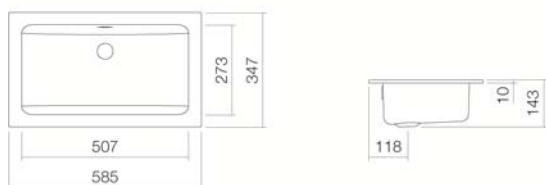

Materiaal

Nettogewicht

Montage

Accessoires

Kranen verwijzing

Alleen kranen met een rechte uitloop (incl. perlator/straal-breker) naar beneden geven een optimale waterstraalopvang (raakhoek: 90°).

EB.R585

2201000000

Wit

Wit, oppervlakte clean (XXXX XXX 400)

Wit, anti-bacterieel (XXXX XXX 401)

zonder kraangat, met overloop

zonder overloop, speciale- of matkleur

585 x 347 x 135 mm

Geglazuurd staal

3,8 kg

#### Specificatie

Inbouwwaskom, rechthoekig, 585 x 347 mm, van binnen en buiten geglazuurd, wit, zonder kraangat, met overloop, inclusief bevestigingsset en overloopgarnituur

Merk: Alape

Model: EB.R585

---